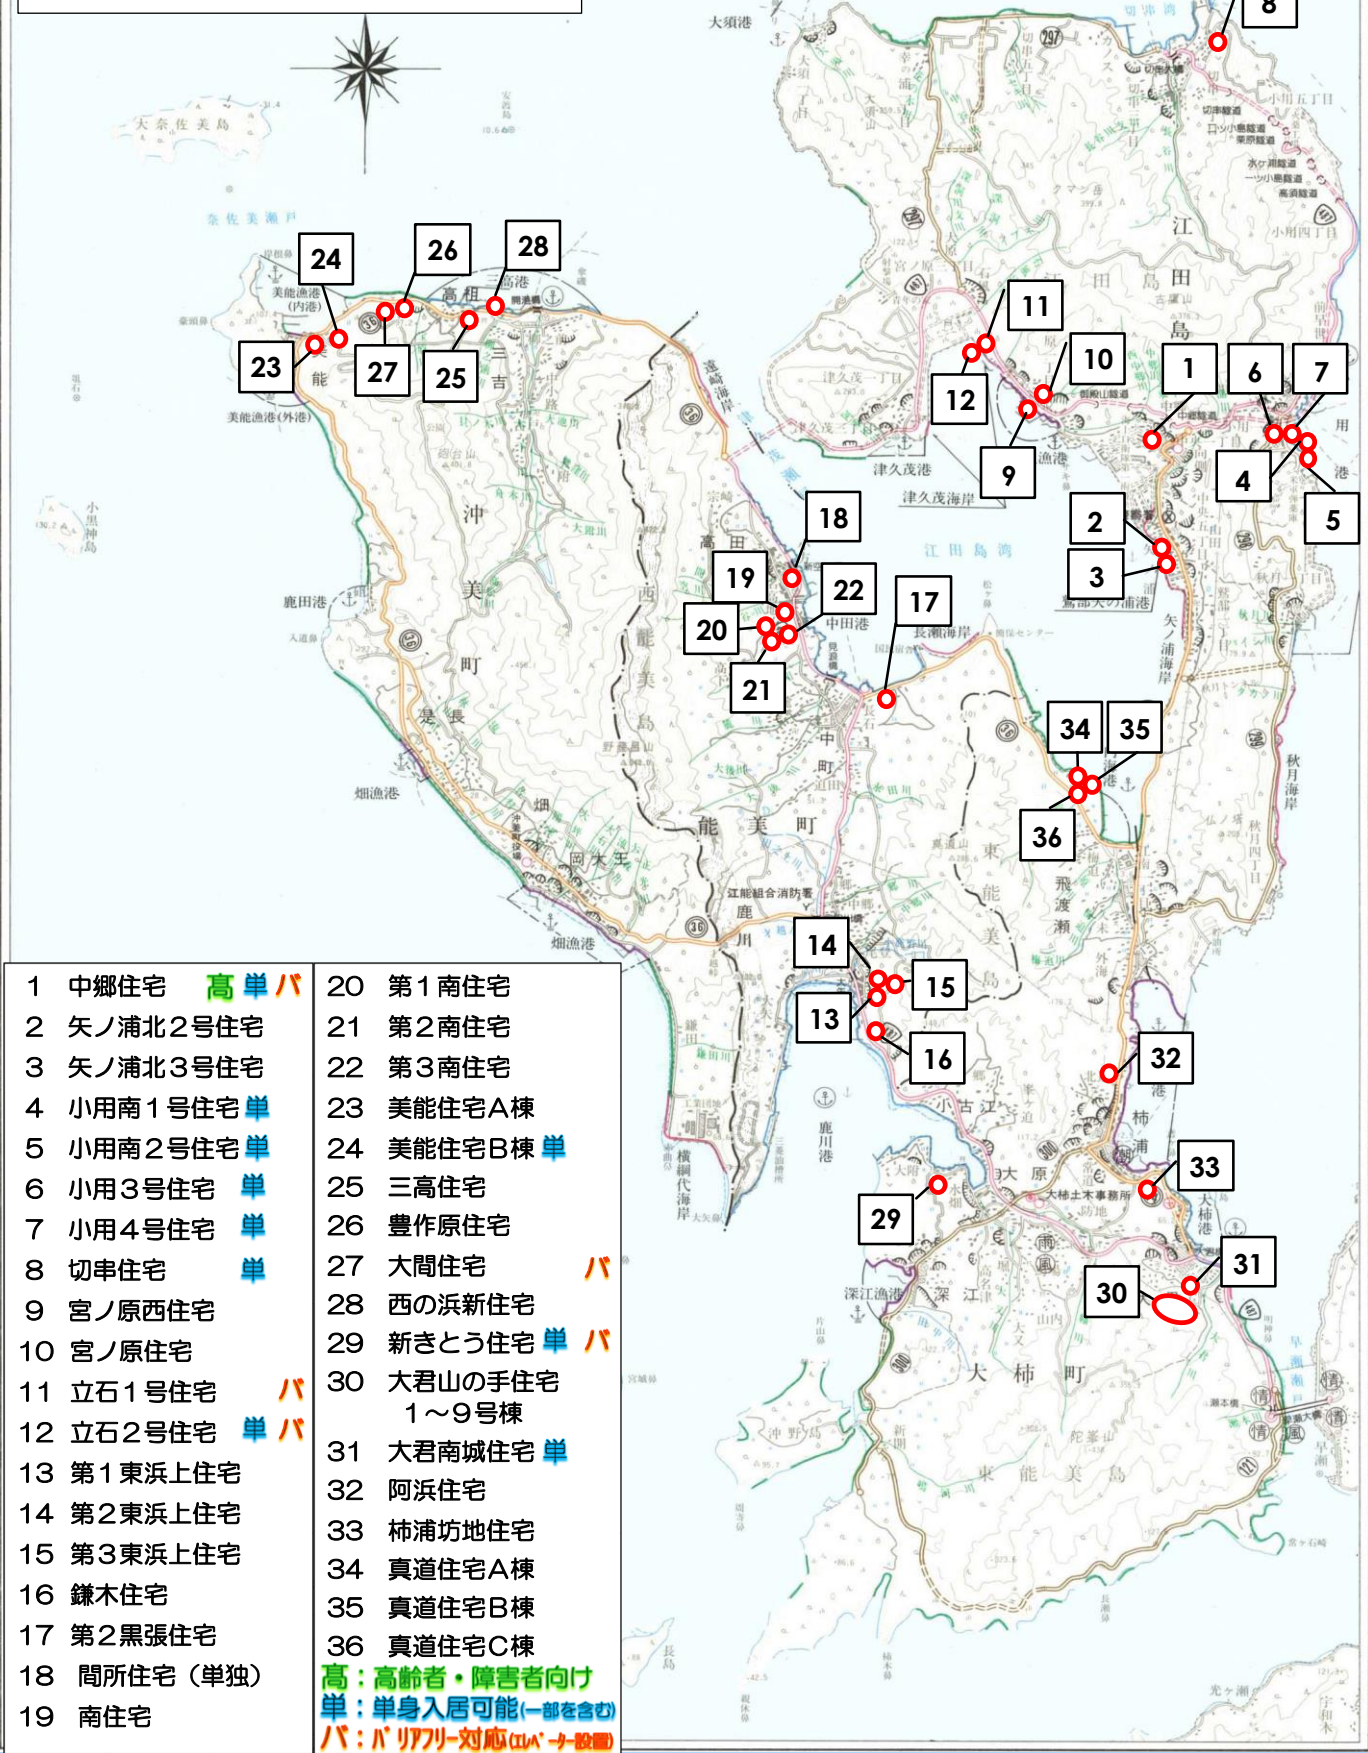

公募用市営住宅位置図

※ 注・・・記載のある住宅について、毎回必ず公募があるわけではありません。
 空室の場合でも、未修繕や大規模改修の準備のため公募できない住宅があります。