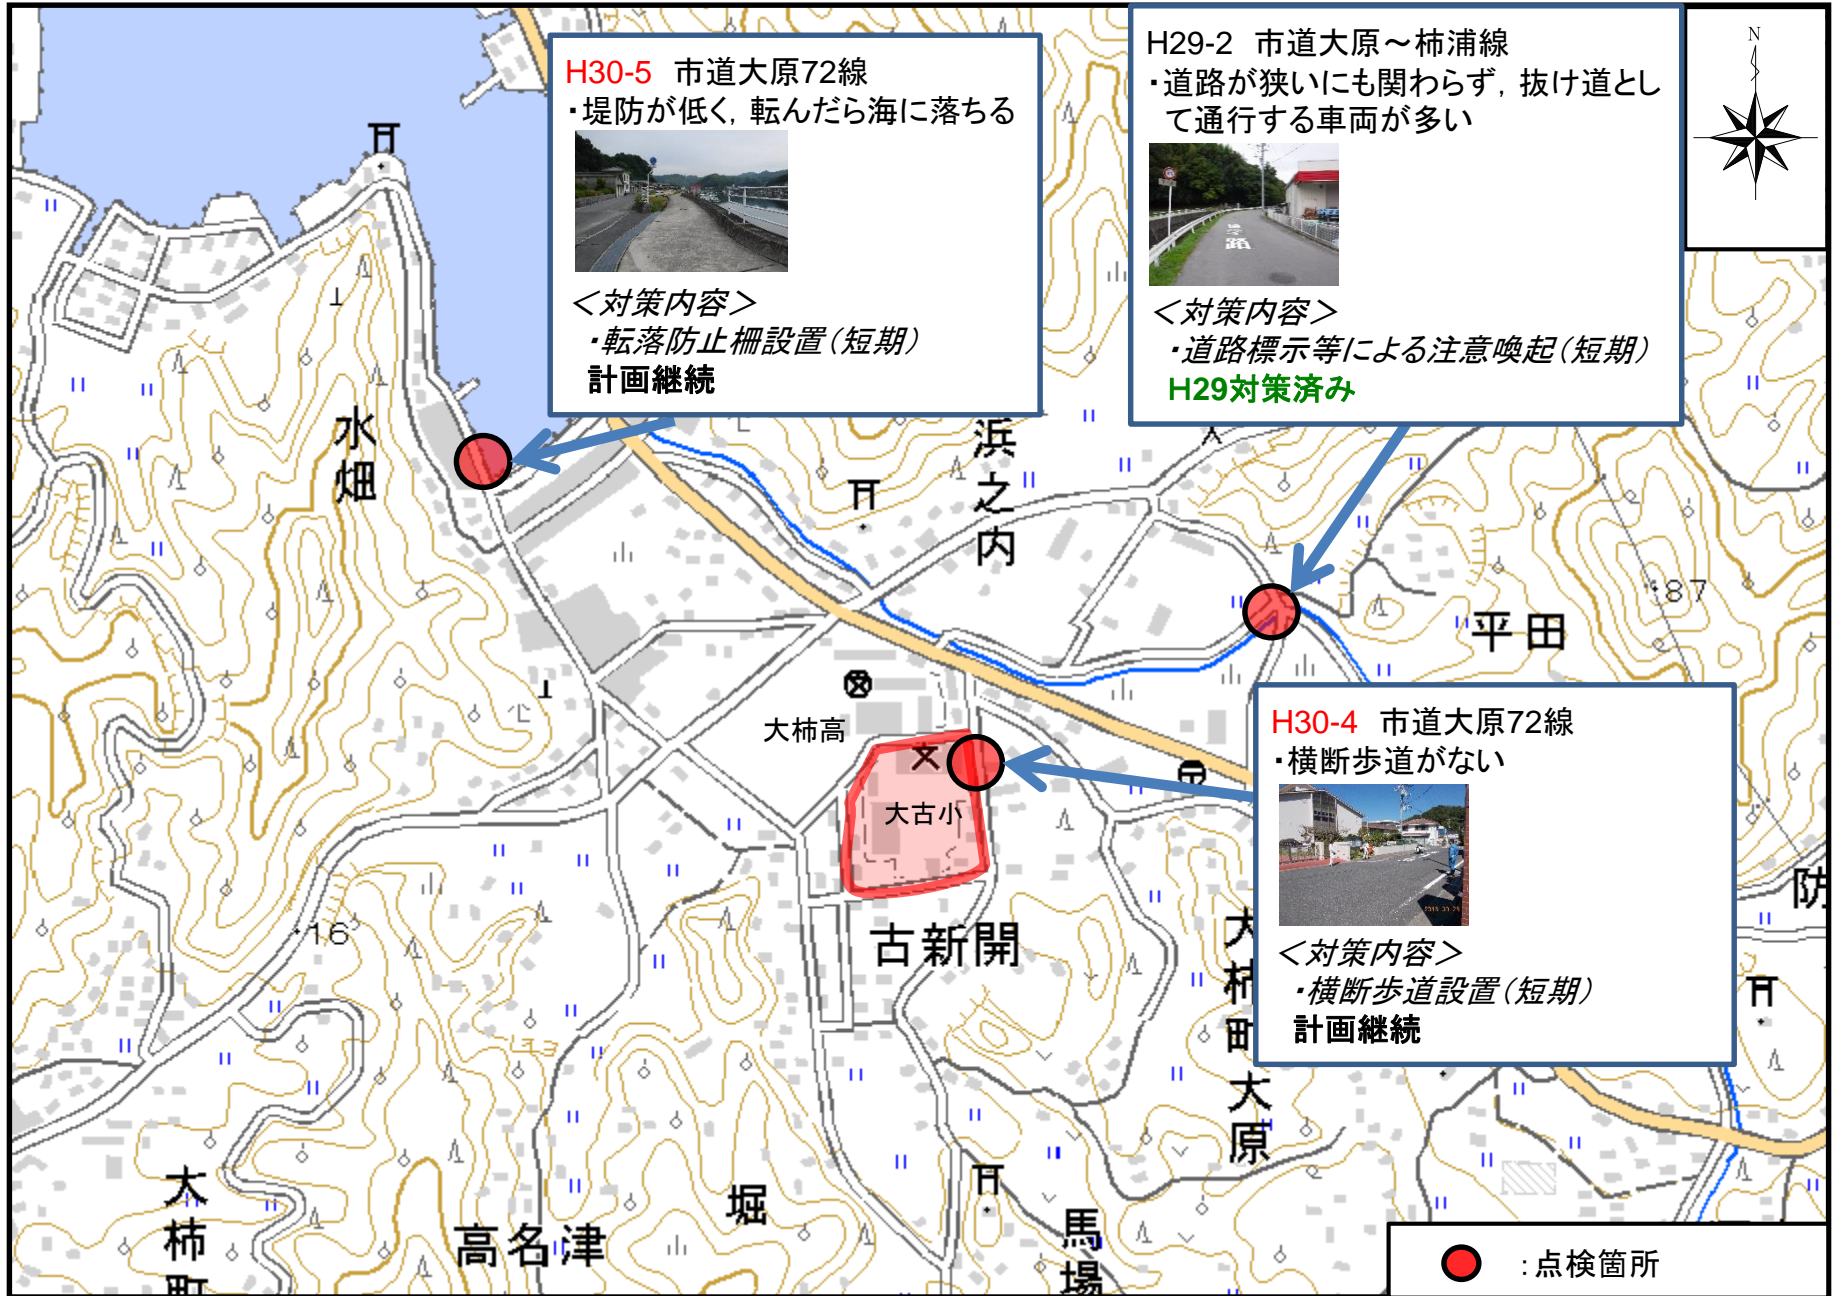

# 平成30年度 通学路交通安全プログラム点検箇所 [大古小学校]