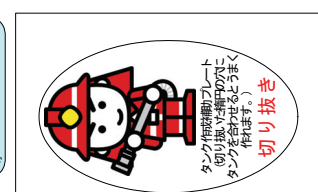

江田島市消防本部

泡原液搬送車

あわ げん えき はん そう しゃ

注意するもの
 ●は組み立てる順番
 ●は組み立てる順番
 ●は組み立てる順番
 ●は組み立てる順番
 ●は組み立てる順番
 ●は組み立てる順番

この消防車は、パトライトの音で、名古屋市の加藤裕康さん (E-mail: hirayasu.katoh@nifty.com) にあり、本人の承諾を得て江田島市消防本部に印刷、配布を行っています。この作品の無断複製、転載、配布を禁じます。