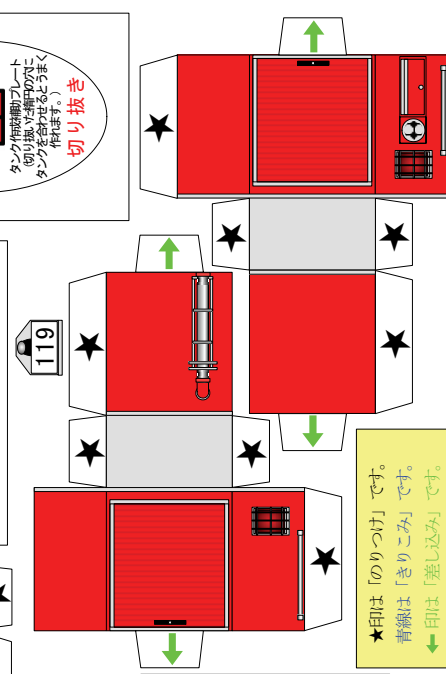

江田島市消防本部

泡原液搬送車

あわ げん えき はん そう しゃ

注意するもの
 ●は組み立てる順番
 ●は組み立てる順番
 ●は組み立てる順番
 ●は組み立てる順番
 ●は組み立てる順番
 ●は組み立てる順番

この消防車は、パトライトの音で、名古屋市の加藤裕康さん (E-mail: hirayasu.katoh@nifty.com) にあり、本人の承諾を得て江田島市消防本部に印刷、配布を行っています。この作品の無断複製、転載、配布を禁じます。