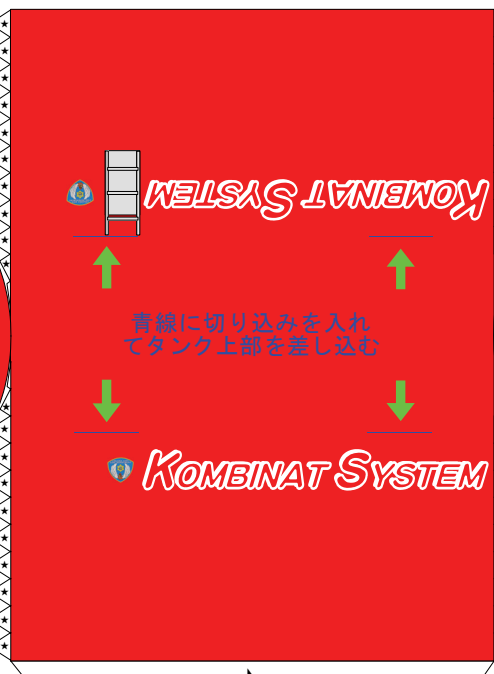

江田島市消防本部

泡原液搬送車

あわ げん えき はん そう しゃ

注意するもの
 ●は組み立てる順番
 ●は組み立てる順番
 ●は組み立てる順番
 ●は組み立てる順番
 ●は組み立てる順番
 ●は組み立てる順番

この消防車は、パトライトの音で、名古屋市の加藤裕康さん (E-mail: hirayasu.katoh@nifty.com) にあり、本人の承諾を得て江田島市消防本部に印刷、配布を行っています。この作品の無断複製、転載、配布を禁じます。