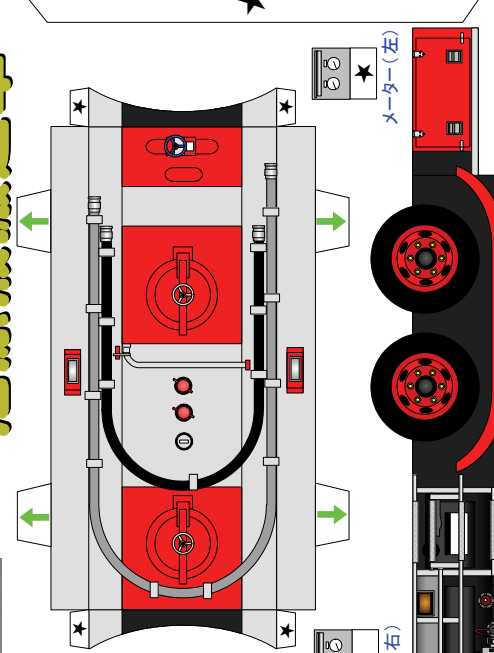

江田島市消防本部

泡原液搬送車

あわ げん えき はん そう しゃ

注意するもの
 ●は組み立てる順番
 ●は組み立てる順番
 ●は組み立てる順番
 ●は組み立てる順番
 ●は組み立てる順番
 ●は組み立てる順番

この消防車は、パトライトの音で、名古屋市の加藤裕康さん (E-mail: hirayasu.katoh@nifty.com) にあり、本人の承諾を得て江田島市消防本部に印刷、配布を行っています。この作品の無断複製、転載、配布を禁じます。