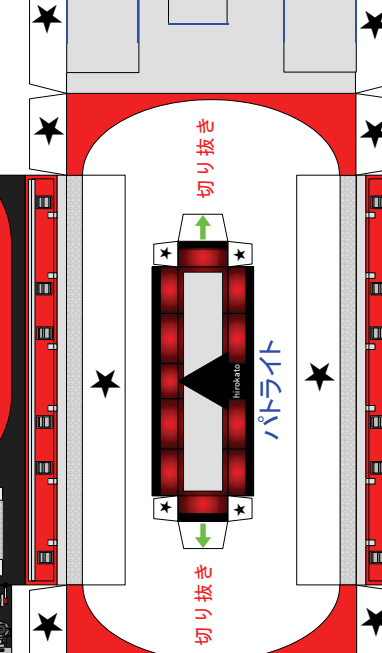

江田島市消防本部

泡原液搬送車

あわ げん えき はん そう しゃ

注意するもの
 ●は組み立てる順番
 ●は組み立てる順番
 ●は組み立てる順番
 ●は組み立てる順番
 ●は組み立てる順番
 ●は組み立てる順番

この消防車は、パトライトの音で、名古屋市の加藤裕康さん (E-mail: hirayasu.katoh@nifty.com) にあり、本人の承諾を得て江田島市消防本部に印刷、配布を行っています。この作品の無断複製、転載、配布を禁じます。