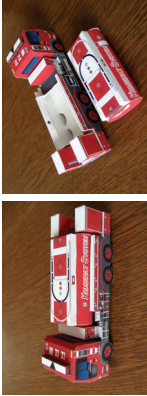

江田島市消防本部

泡原液搬送車

あわ げん えき はん そう しゃ

注意するもの
 ●は組み立てる順番
 ●は組み立てる順番
 ●は組み立てる順番
 ●は組み立てる順番
 ●は組み立てる順番
 ●は組み立てる順番

この消防車は、パトライトの音で、名古屋市の加藤裕康さん (E-mail: hirayasu.katoh@nifty.com) にあり、本人の承諾を得て江田島市消防本部に印刷、配布を行っています。この作品の無断複製、転載、配布を禁じます。