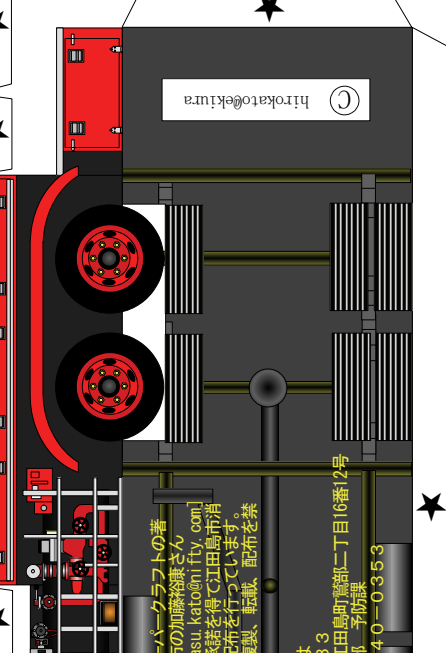

江田島市消防本部

泡原液搬送車

あわ げん えき はん そう しゃ

注意するもの
 ●は組み立てる順番
 ●は組み立てる順番
 ●は組み立てる順番
 ●は組み立てる順番
 ●は組み立てる順番
 ●は組み立てる順番

この消防車は、パトライトの音で、名古屋市の加藤裕康さん (E-mail: hirayasu.katoh@nifty.com) にあり、本人の承諾を得て江田島市消防本部に印刷、配布を行っています。この作品の無断複製、転載、配布を禁じます。