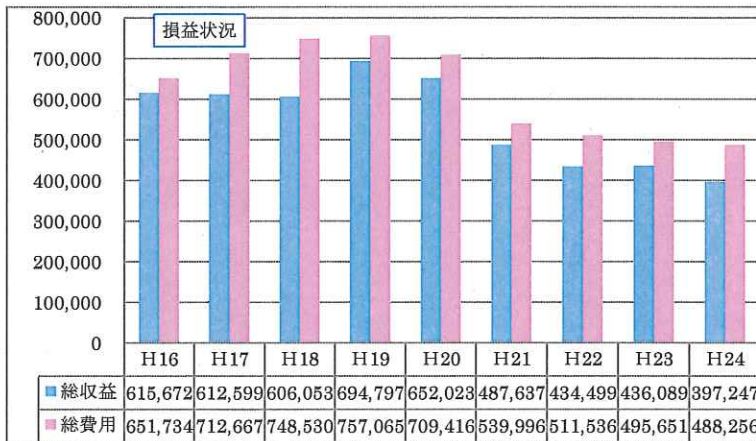

		現 行	改定後
運 賃 （中町・高田一字品）	大 人	930円	960円
	小 人	470円	480円
定 期 （1か月）	通 勤	27,900円	28,800円
	通 学	16,740円	17,280円
回 数 券（6枚綴り）		4,650円	4,800円

3 変更予定日

平成 26 年 4 月 1 日（火）

4 変更による効果

- ・ダイヤ変更による燃料費の減 年間 2,000 万円
- ・定時制の確保

収支状況

年間輸送客の推移

	定期 旅客	高速 旅客	一般 旅客	計
H16	474,950	260,060	188,794	923,804
H17	472,450	242,682	212,536	927,668
H18	463,800	223,707	198,532	886,039
H19	460,400	219,372	177,124	856,896
H20	438,400	217,588	150,863	806,851
H21	416,000	188,643	97,709	702,352
H22	406,750	210,837	44,599	662,186
H23	392,650	237,614	0	630,264
H24	382,450	233,669	0	616,119