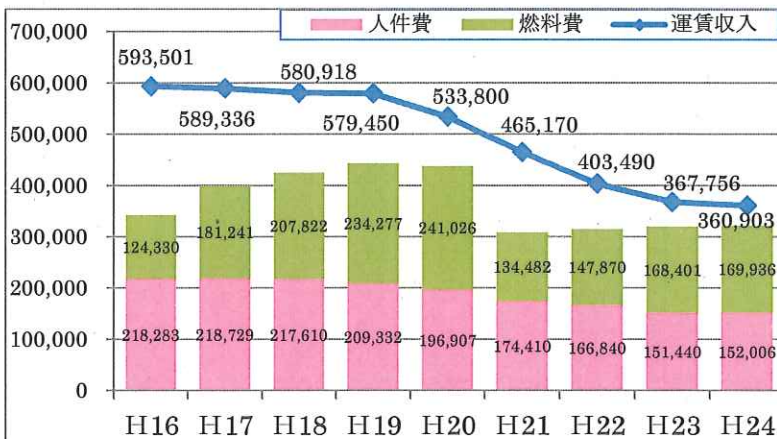

運賃収入・人件費・燃料費の推移