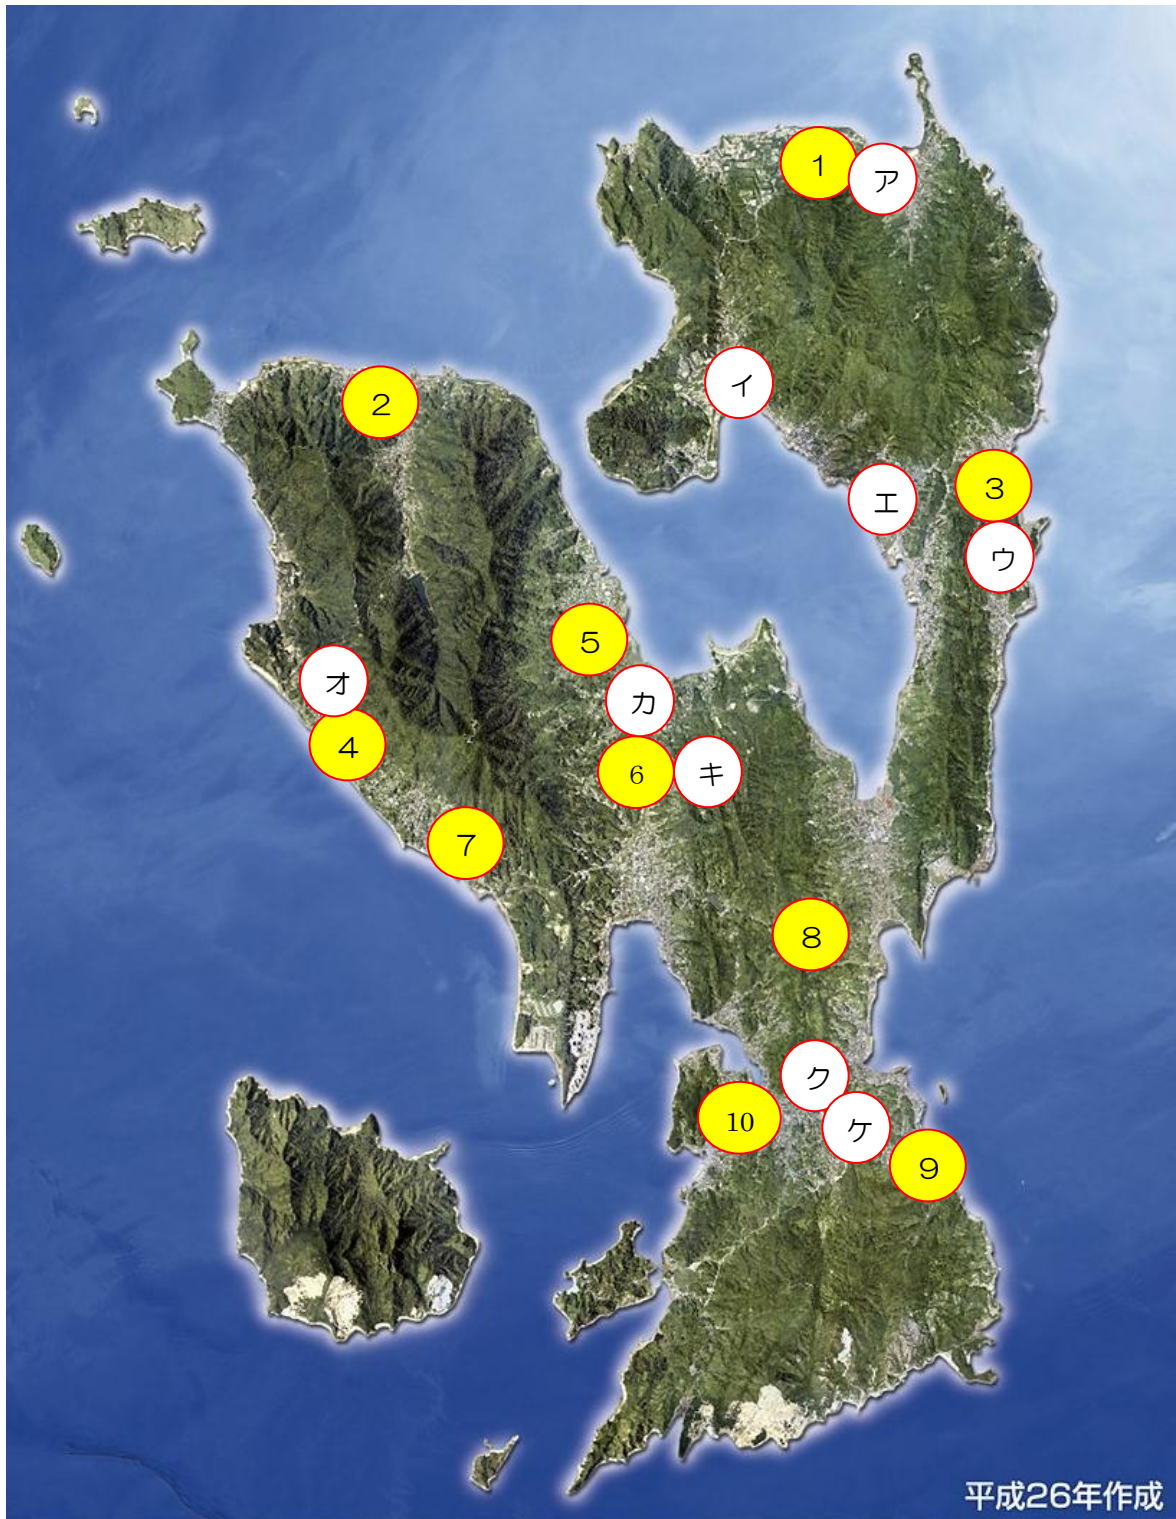

## ドクターヘリ用簡易ヘリポート及び既存消防ヘリ適地位置図

● ドクターヘリ用簡易ヘリポート10箇所

○ 既存の消防ヘリ適地（緊急離着陸場所）9箇所

● ドクターヘリ用簡易ヘリポート10箇所

番 号	簡易ヘリポート名称	番 号	簡易ヘリポート名称
①	切串タカノス交流広場	⑥	能美運動公園駐車場
②	高祖野積場	⑦	岡大王小田港
③	小用みなと公園	⑧	市総合運動公園駐車場
④	サンビーチおきみ駐車場	⑨	大君港
⑤	中町港埋立地	⑩	深江漁港

○ 既存の消防ヘリ適地（緊急離着陸場所）9箇所

番 号	消防ヘリ適地	番 号	消防ヘリ適地
㊦	切串小学校グラウンド	㊧	能美中学校
㊨	第31航空群標的機整備隊	㊩	能美運動公園
㊫	米軍秋月弾薬庫専用ヘリポート	㊬	大柿高等学校グラウンド
㊭	海上自衛隊第1術科学校第1グラウンド	㊮	大柿中学校グラウンド
㊯	鹿田公園		

簡易ヘリポートの設置状況（写真は深江漁港）