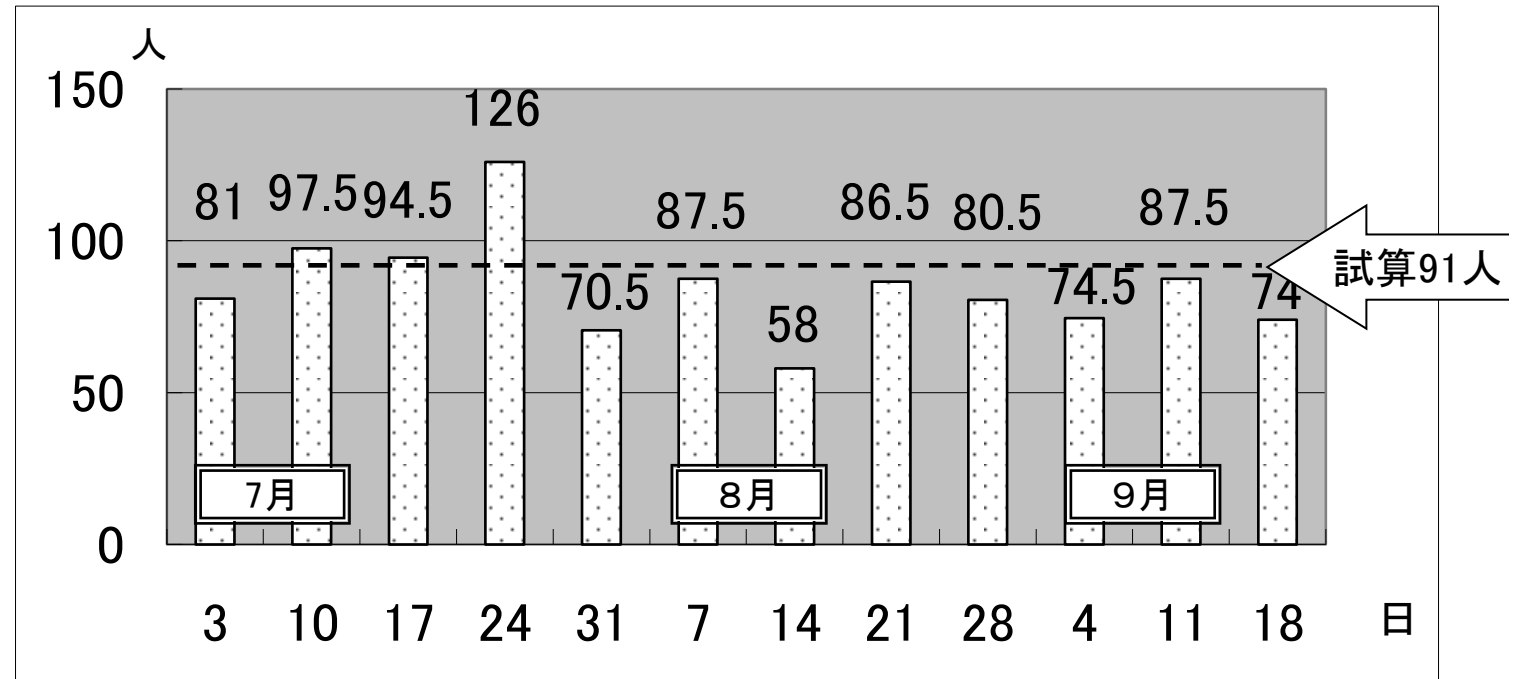

秋月～呉中央航路 社会実験運航実績について 乗船者数(7月1日～9月18日)

資料1-2

○運航実績(速報値)

① 月～金曜日	夏休み前	(7/1～21)	236.4人/日	(試算) 265人/日
	夏休み中	(7/22～8/31)	189.3人/日	
	夏休み後	(9/1～17)	210.8人/日	
② 土曜日	夏休み前	(7/3～17)	91.0人/日	(試算) 91人/日
	夏休み中	(7/24～8/28)	84.8人/日	
	夏休み後	(9/4～18)	78.7人/日	

② 【土曜日】