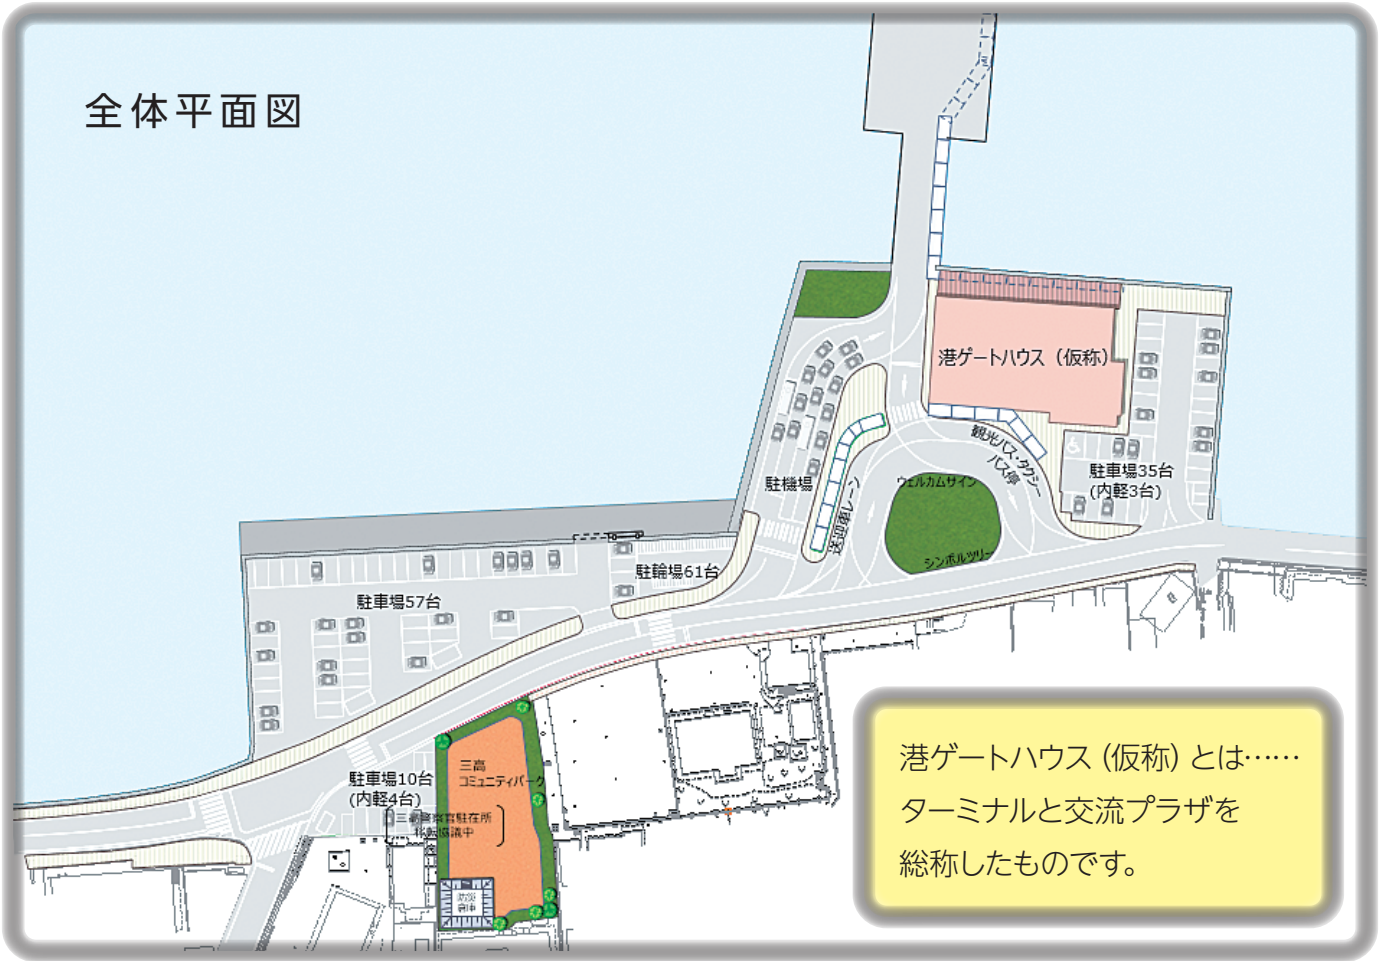

全体平面図

港ゲートハウス (仮称) とは……
ターミナルと交流プラザを
総称したものです。

港ゲートハウス (仮称) イメージ外観図

海・陸地のどこからでもターミナルを認識できる、
三高地区のシンボルとなる機能です。

瀬戸内海の眺望

海側から見たイメージ

“大屋根”

山に囲まれた風景と
穏やかな波をイメージ

東側から見たイメージ

西側から見たイメージ

外壁タイル

砲台跡の撤かな
石積みイメージ

山側から見たイメージ