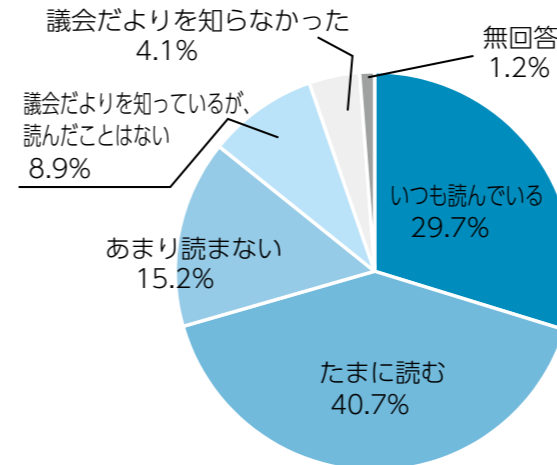

市議会のホームページを見たことがありますか

よくご覧になるのは何ですか

江田島市議会に関するアンケートを実施しました

江田島市議会では、議会に対する市民の意見や要望を把握し、今後の議会運営の参考にするために、江田島市議会に関するアンケート調査を実施しました。
調査した結果を一部抜粋して紹介します。(今回は、広報に関する内容を抜粋させていただきました。)

●調査方法

- 調査対象者** 平成31年4月1日に18歳以上の江田島市民の中から無作為抽出した2000名
- 調査方法** 郵送による配布・回収
- 調査期間** 令和元年9月17日(火)～10月15日(火)
- 回収状況** 回収数 828件 回収率 41.40%

市議会の本会議をご覧になったことがありますか

どのような方法でご覧になりましたか

あなたは市議会に関心がありますか

前回の市議会議員選挙について投票しましたか

議会に市民の声が反映されていると思いますか

あなたが市議会議員に期待することは何ですか

あなたは市議会広報誌(議会だより)を読んでいますか

議会だより以外で、議会に関する情報を何から得ていますか