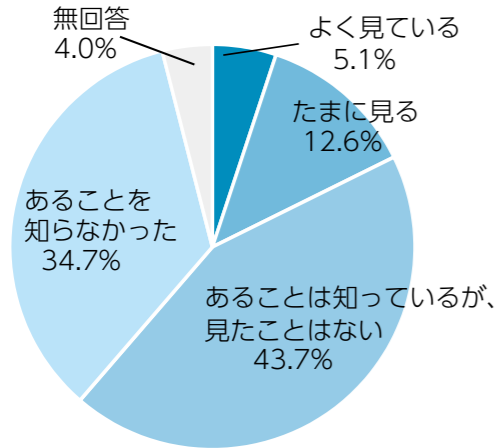

市議会のホームページを見たことがありますか

よくご覧になるのは何ですか

江田島市議会に関するアンケートを実施しました

江田島市議会では、議会に対する市民の意見や要望を把握し、今後の議会運営の参考にするために、江田島市議会に関するアンケート調査を実施しました。
調査した結果を一部抜粋して紹介します。(今回は、広報に関する内容を抜粋させていただきました。)

●調査方法

- 調査対象者** 平成31年4月1日に18歳以上の江田島市民の中から無作為抽出した2000名
- 調査方法** 郵送による配布・回収
- 調査期間** 令和元年9月17日(火)～10月15日(火)
- 回収状況** 回収数 828件 回収率 41.40%

市議会の本会議をご覧になったことがありますか

どのような方法でご覧になりましたか

あなたは市議会に関心がありますか

前回の市議会議員選挙について投票しましたか

議会に市民の声が反映されていると思いますか

あなたが市議会議員に期待することは何ですか

あなたは市議会広報誌(議会だより)を読んでいますか

議会だより以外で、議会に関する情報を何から得ていますか