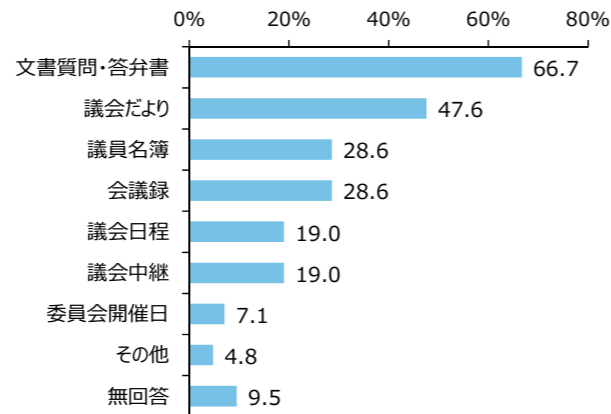

市議会のホームページを見たことがありますか

よくご覧になるのは何ですか

江田島市議会に関するアンケートを実施しました

江田島市議会では、議会に対する市民の意見や要望を把握し、今後の議会運営の参考にするために、江田島市議会に関するアンケート調査を実施しました。
調査した結果を一部抜粋して紹介します。(今回は、広報に関する内容を抜粋させていただきました。)

●調査方法

- 調査対象者** 平成31年4月1日に18歳以上の江田島市民の中から無作為抽出した2000名
- 調査方法** 郵送による配布・回収
- 調査期間** 令和元年9月17日(火)～10月15日(火)
- 回収状況** 回収数 828件 回収率 41.40%

市議会の本会議をご覧になったことがありますか

どのような方法でご覧になりましたか

あなたは市議会に関心がありますか

前回の市議会議員選挙について投票しましたか

議会に市民の声が反映されていると思いますか

あなたが市議会議員に期待することは何ですか

あなたは市議会広報誌(議会だより)を読んでいますか

議会だより以外で、議会に関する情報を何から得ていますか