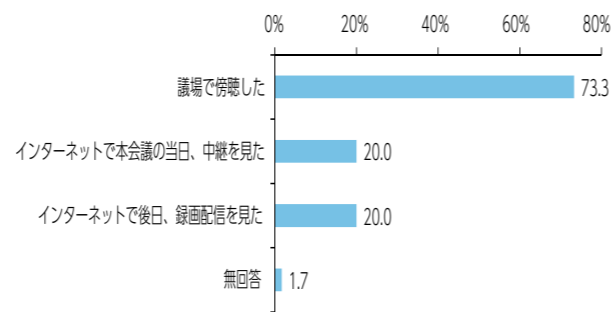

市議会のホームページを見たことがありますか

よくご覧になるのは何ですか

江田島市議会に関するアンケートを実施しました

江田島市議会では、議会に対する市民の意見や要望を把握し、今後の議会運営の参考にするために、江田島市議会に関するアンケート調査を実施しました。
調査した結果を一部抜粋して紹介します。(今回は、広報に関する内容を抜粋させていただきました。)

●調査方法

- 調査対象者** 平成31年4月1日に18歳以上の江田島市民の中から無作為抽出した2000名
- 調査方法** 郵送による配布・回収
- 調査期間** 令和元年9月17日(火)～10月15日(火)
- 回収状況** 回収数 828件 回収率 41.40%

市議会の本会議をご覧になったことがありますか

どのような方法でご覧になりましたか

あなたは市議会に関心がありますか

前回の市議会議員選挙について投票しましたか

議会に市民の声が反映されていると思いますか

あなたが市議会議員に期待することは何ですか

あなたは市議会広報誌(議会だより)を読んでいますか

議会だより以外で、議会に関する情報を何から得ていますか