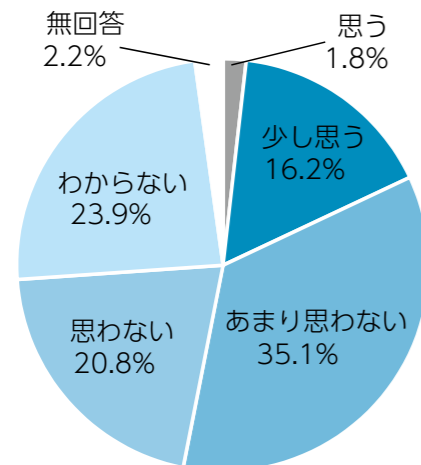

市議会のホームページを見たことがありますか

よくご覧になるのは何ですか

江田島市議会に関するアンケートを実施しました

江田島市議会では、議会に対する市民の意見や要望を把握し、今後の議会運営の参考にするために、江田島市議会に関するアンケート調査を実施しました。
調査した結果を一部抜粋して紹介します。(今回は、広報に関する内容を抜粋させていただきました。)

●調査方法

- 調査対象者** 平成31年4月1日に18歳以上の江田島市民の中から無作為抽出した2000名
- 調査方法** 郵送による配布・回収
- 調査期間** 令和元年9月17日(火)～10月15日(火)
- 回収状況** 回収数 828件 回収率 41.40%

市議会の本会議をご覧になったことがありますか

どのような方法でご覧になりましたか

あなたは市議会に関心がありますか

前回の市議会議員選挙について投票しましたか

議会に市民の声が反映されていると思いますか

あなたが市議会議員に期待することは何ですか

あなたは市議会広報誌(議会だより)を読んでいますか

議会だより以外で、議会に関する情報を何から得ていますか