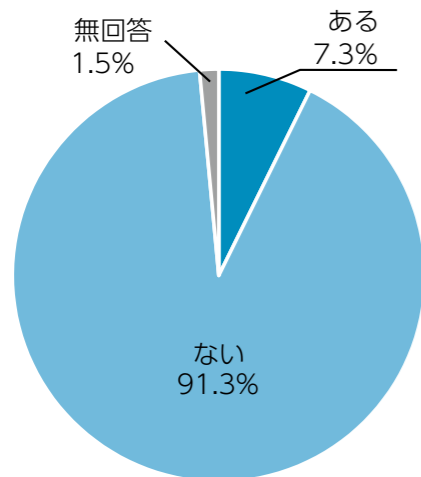

市議会のホームページを見たことがありますか

よくご覧になるのは何ですか

江田島市議会に関するアンケートを実施しました

江田島市議会では、議会に対する市民の意見や要望を把握し、今後の議会運営の参考にするために、江田島市議会に関するアンケート調査を実施しました。
調査した結果を一部抜粋して紹介します。(今回は、広報に関する内容を抜粋させていただきました。)

●調査方法

- 調査対象者** 平成31年4月1日に18歳以上の江田島市民の中から無作為抽出した2000名
- 調査方法** 郵送による配布・回収
- 調査期間** 令和元年9月17日(火)～10月15日(火)
- 回収状況** 回収数 828件 回収率 41.40%

市議会の本会議をご覧になったことがありますか

どのような方法でご覧になりましたか

あなたは市議会に関心がありますか

前回の市議会議員選挙について投票しましたか

議会に市民の声が反映されていると思いますか

あなたが市議会議員に期待することは何ですか

あなたは市議会広報誌(議会だより)を読んでいますか

議会だより以外で、議会に関する情報を何から得ていますか