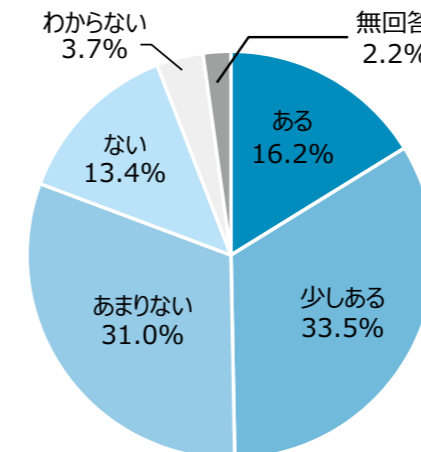

市議会のホームページを見たことがありますか

よくご覧になるのは何ですか

江田島市議会に関するアンケートを実施しました

江田島市議会では、議会に対する市民の意見や要望を把握し、今後の議会運営の参考にするために、江田島市議会に関するアンケート調査を実施しました。
調査した結果を一部抜粋して紹介します。(今回は、広報に関する内容を抜粋させていただきました。)

●調査方法

- 調査対象者** 平成31年4月1日に18歳以上の江田島市民の中から無作為抽出した2000名
- 調査方法** 郵送による配布・回収
- 調査期間** 令和元年9月17日(火)～10月15日(火)
- 回収状況** 回収数 828件 回収率 41.40%

市議会の本会議をご覧になったことがありますか

どのような方法でご覧になりましたか

あなたは市議会に関心がありますか

前回の市議会議員選挙について投票しましたか

議会に市民の声が反映されていると思いますか

あなたが市議会議員に期待することは何ですか

あなたは市議会広報誌(議会だより)を読んでいますか

議会だより以外で、議会に関する情報を何から得ていますか