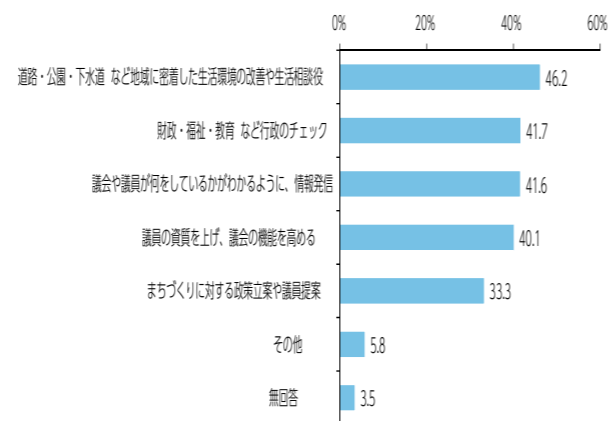

市議会のホームページを見たことがありますか

よくご覧になるのは何ですか

江田島市議会に関するアンケートを実施しました

江田島市議会では、議会に対する市民の意見や要望を把握し、今後の議会運営の参考にするために、江田島市議会に関するアンケート調査を実施しました。
調査した結果を一部抜粋して紹介します。(今回は、広報に関する内容を抜粋させていただきました。)

●調査方法

- 調査対象者** 平成31年4月1日に18歳以上の江田島市民の中から無作為抽出した2000名
- 調査方法** 郵送による配布・回収
- 調査期間** 令和元年9月17日(火)～10月15日(火)
- 回収状況** 回収数 828件 回収率 41.40%

市議会の本会議をご覧になったことがありますか

どのような方法でご覧になりましたか

あなたは市議会に関心がありますか

前回の市議会議員選挙について投票しましたか

議会に市民の声が反映されていると思いますか

あなたが市議会議員に期待することは何ですか

あなたは市議会広報誌(議会だより)を読んでいますか

議会だより以外で、議会に関する情報を何から得ていますか