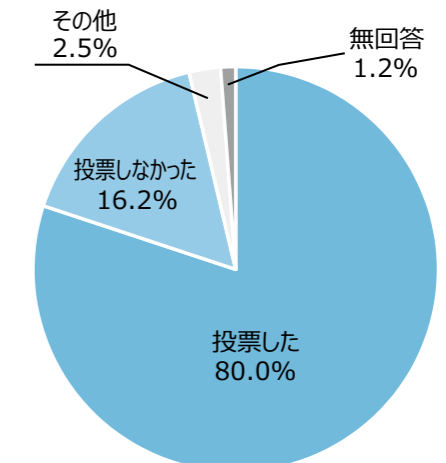

市議会のホームページを見たことがありますか

よくご覧になるのは何ですか

江田島市議会に関するアンケートを実施しました

江田島市議会では、議会に対する市民の意見や要望を把握し、今後の議会運営の参考にするために、江田島市議会に関するアンケート調査を実施しました。
調査した結果を一部抜粋して紹介します。(今回は、広報に関する内容を抜粋させていただきました。)

●調査方法

- 調査対象者** 平成31年4月1日に18歳以上の江田島市民の中から無作為抽出した2000名
- 調査方法** 郵送による配布・回収
- 調査期間** 令和元年9月17日(火)～10月15日(火)
- 回収状況** 回収数 828件 回収率 41.40%

市議会の本会議をご覧になったことがありますか

どのような方法でご覧になりましたか

あなたは市議会に関心がありますか

前回の市議会議員選挙について投票しましたか

議会に市民の声が反映されていると思いますか

あなたが市議会議員に期待することは何ですか

あなたは市議会広報誌(議会だより)を読んでいますか

議会だより以外で、議会に関する情報を何から得ていますか