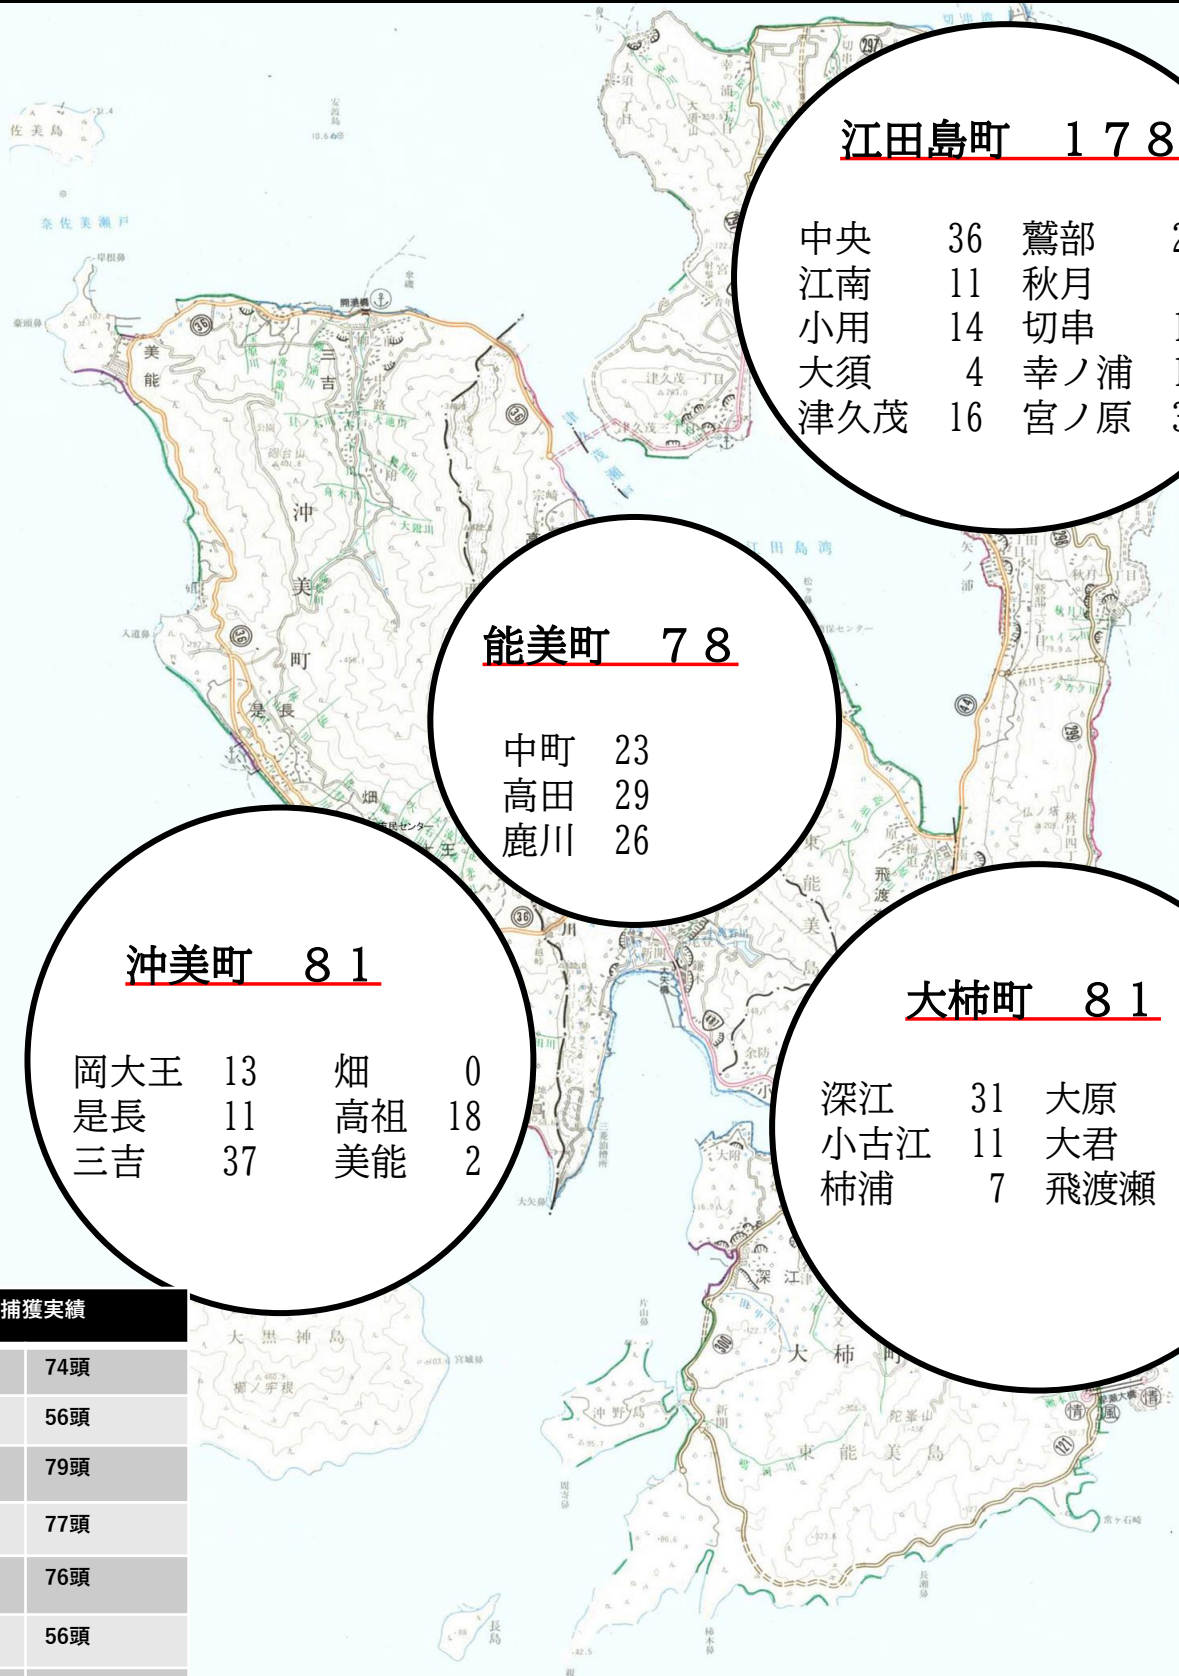

# R5年度イノシシ捕獲場所集計 (9.30時点)

## 江田島町 178

中央	36	鷲部	29
江南	11	秋月	5
小用	14	切串	13
大須	4	幸ノ浦	11
津久茂	16	宮ノ原	39

## 大柿町 81

深江	31	大原	12
小古江	11	大君	0
柿浦	7	飛渡瀬	20

### 月別捕獲実績

4月	74頭
5月	56頭
6月	79頭
7月	77頭
8月	76頭
9月	56頭
合計	418頭