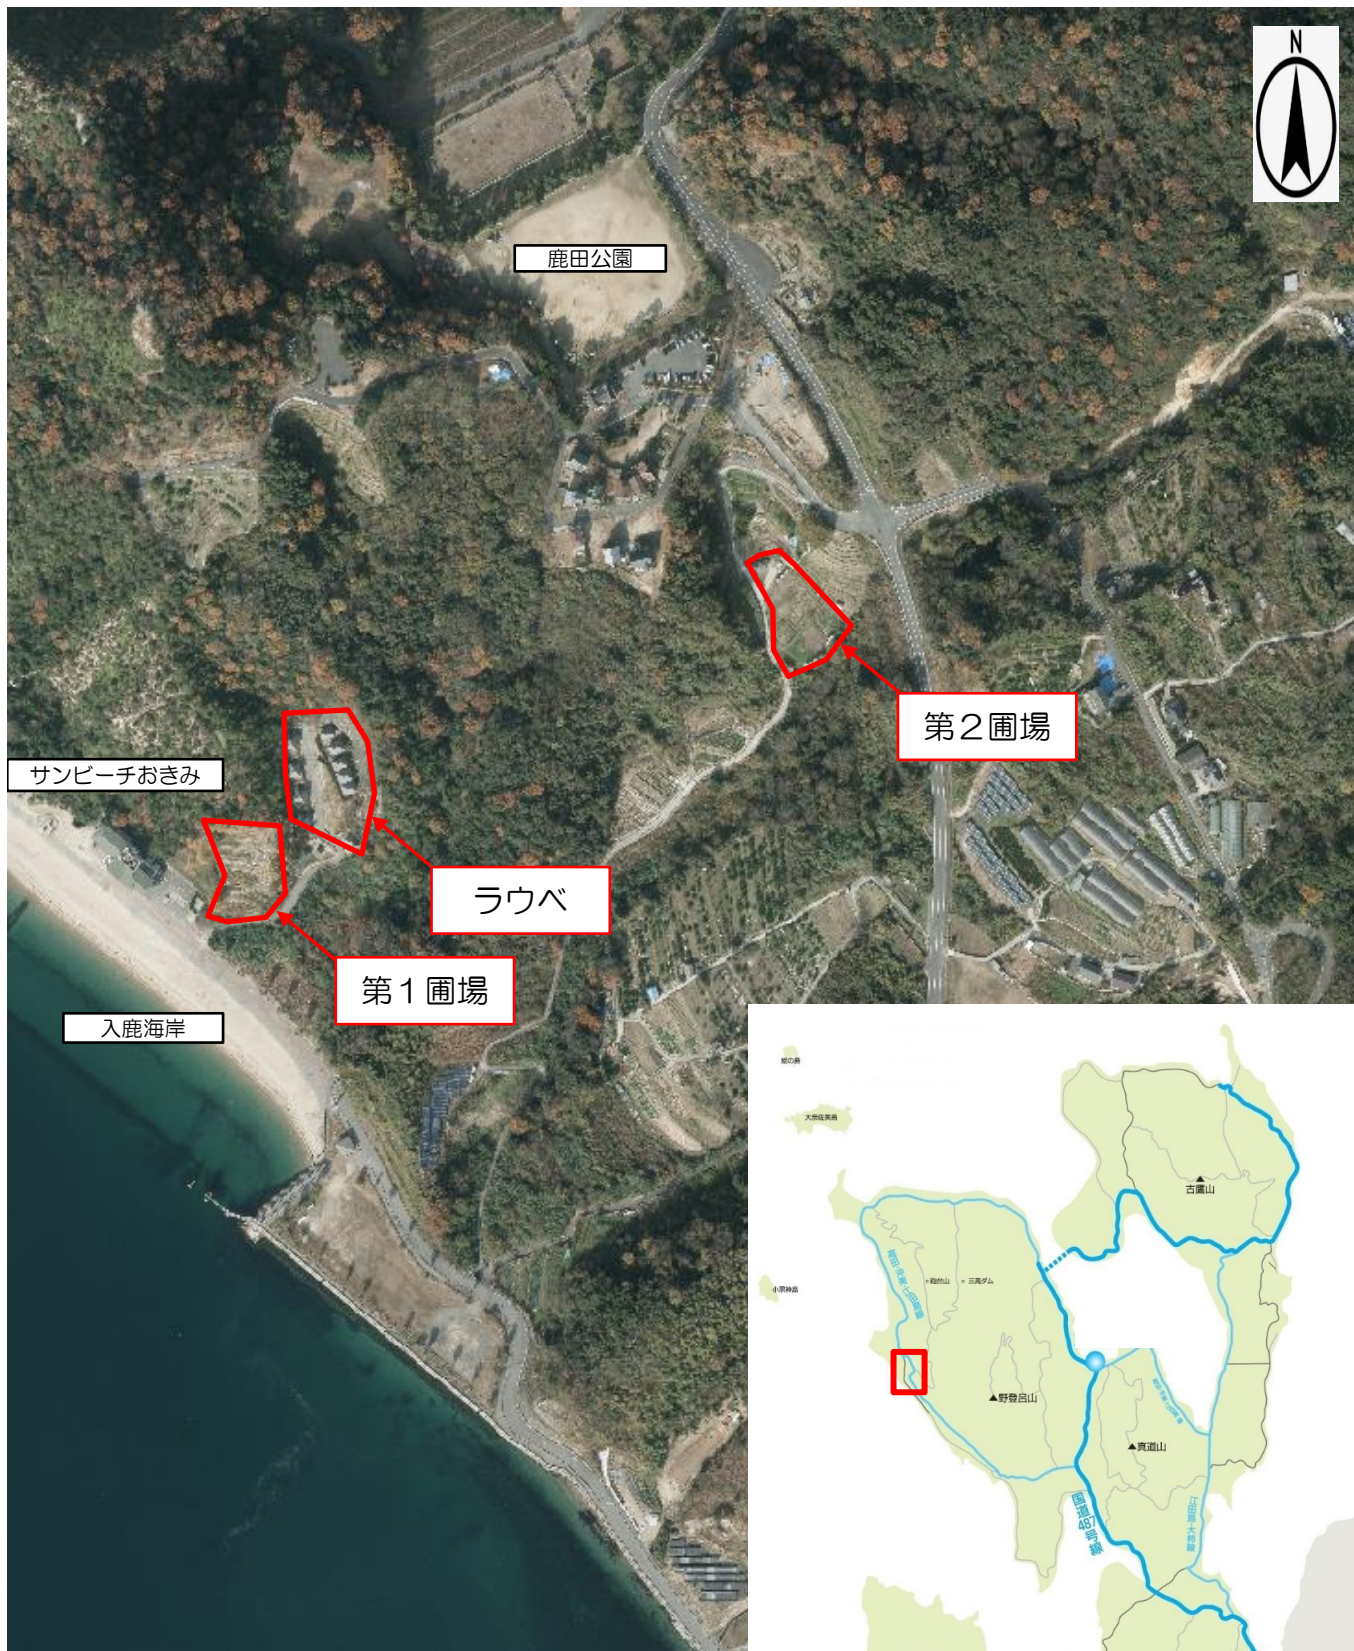

# 江田島市やすらぎ交流農園配置図

令和4年8月3日現在

# 江田島市やすらぎ交流農園 ラウベ，第1圃場配置図

 募集するラウベ

# 江田島市やすらぎ交流農園 第2圃場配置図

募集するラウベの農園割当

江田島市やすらぎ交流農園 ラウベ内部

※ラウベ配置場所により若干変更有