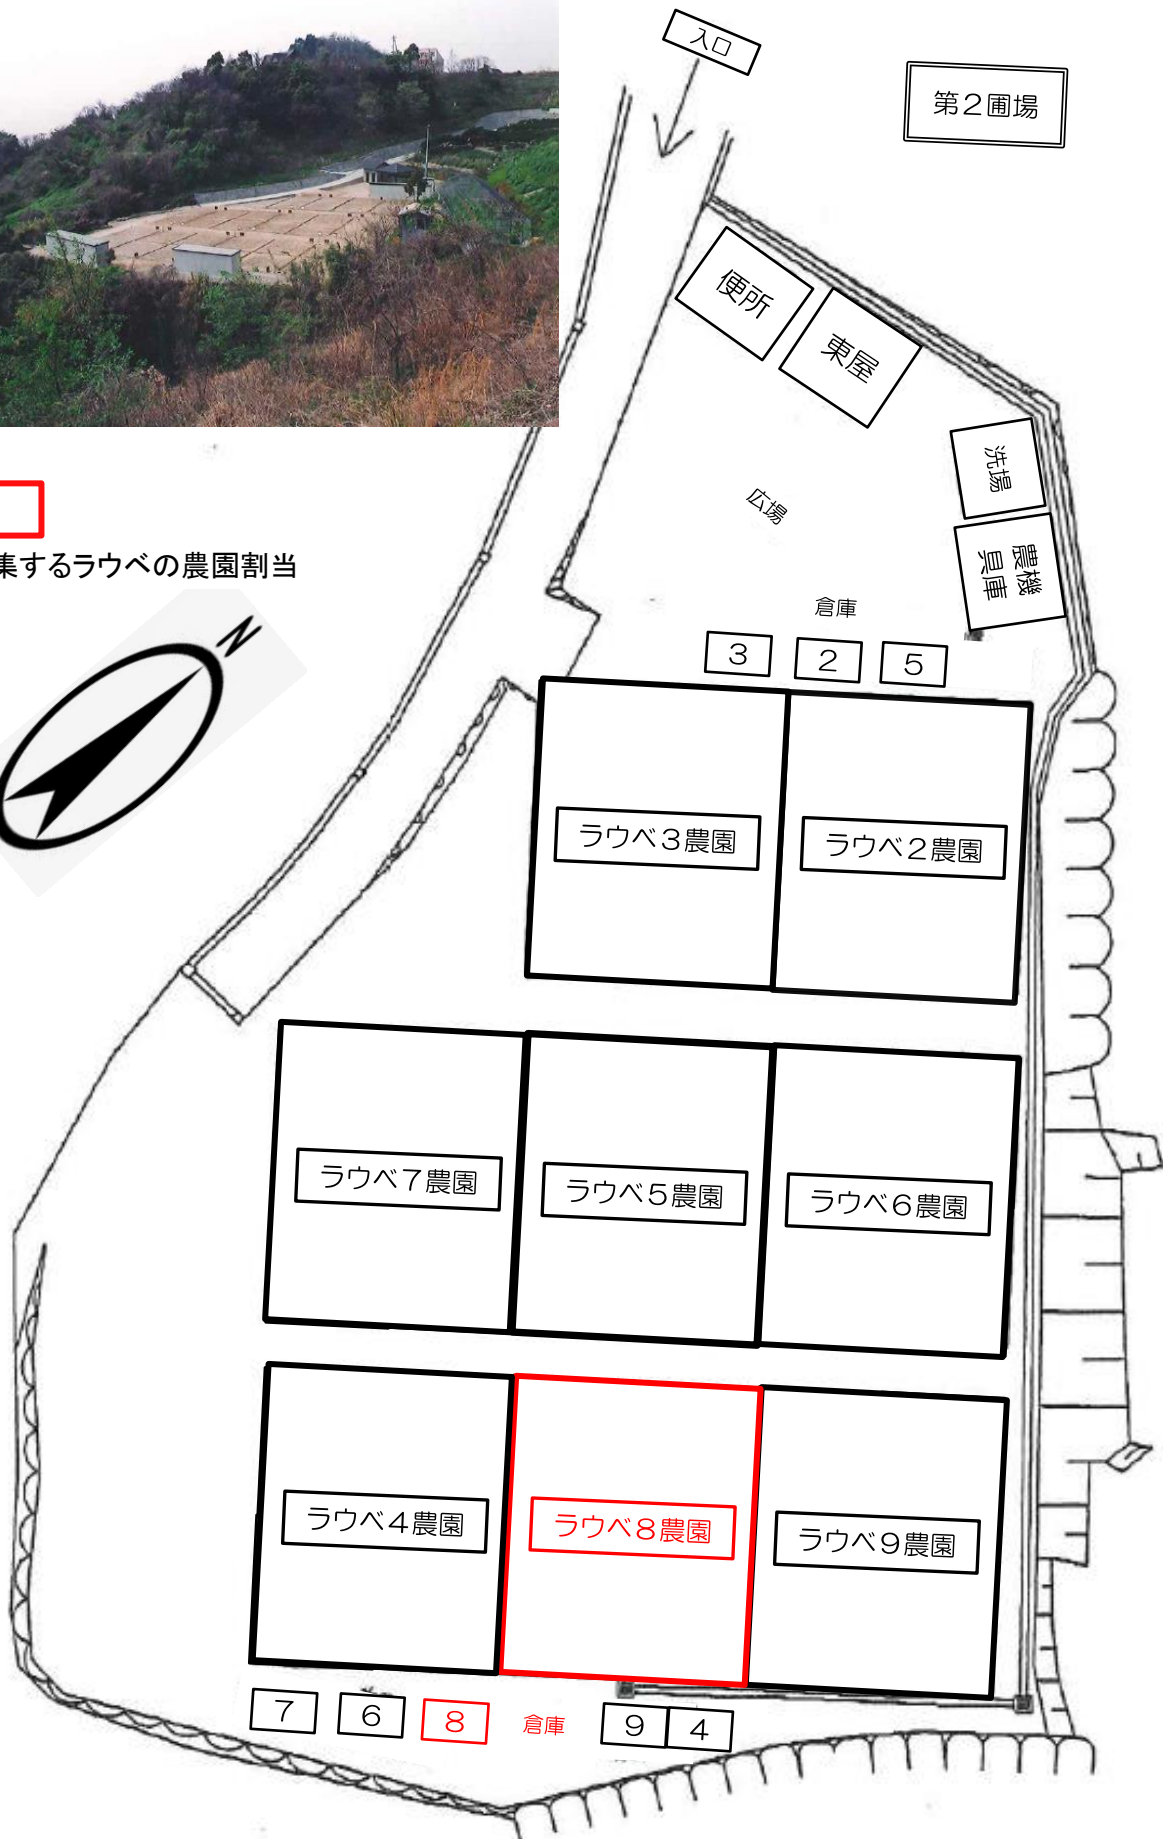

# 江田島市やすらぎ交流農園配置図

令和4年8月3日現在

# 江田島市やすらぎ交流農園 ラウベ，第1圃場配置図

 募集するラウベ

# 江田島市やすらぎ交流農園 第2圃場配置図

募集するラウベの農園割当

江田島市やすらぎ交流農園 ラウベ内部

※ラウベ配置場所により若干変更有