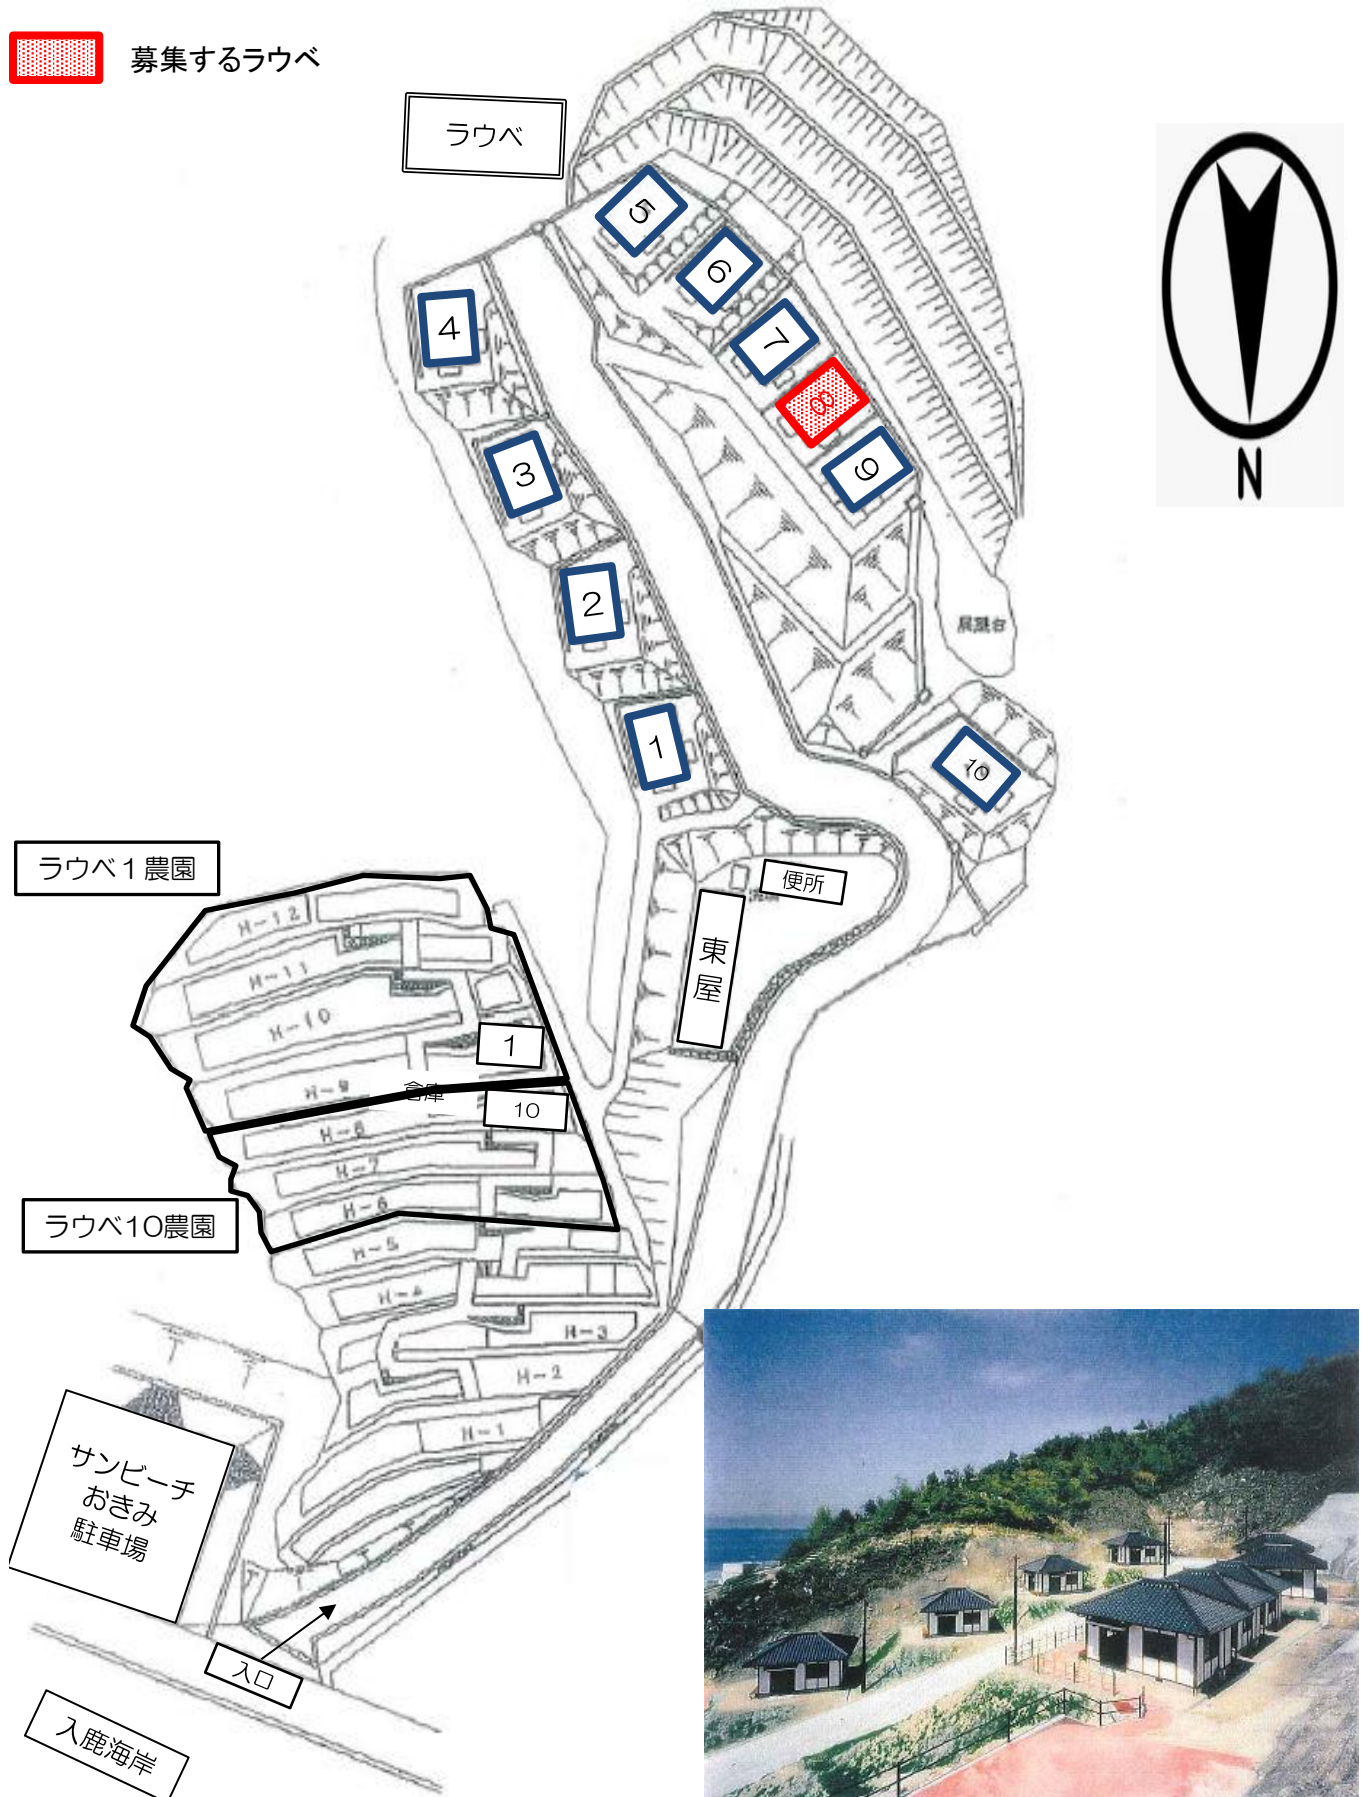

# 江田島市やすらぎ交流農園配置図

令和4年8月3日現在

# 江田島市やすらぎ交流農園 ラウベ，第1圃場配置図

 募集するラウベ

# 江田島市やすらぎ交流農園 第2圃場配置図

募集するラウベの農園割当

江田島市やすらぎ交流農園 ラウベ内部

※ラウベ配置場所により若干変更有