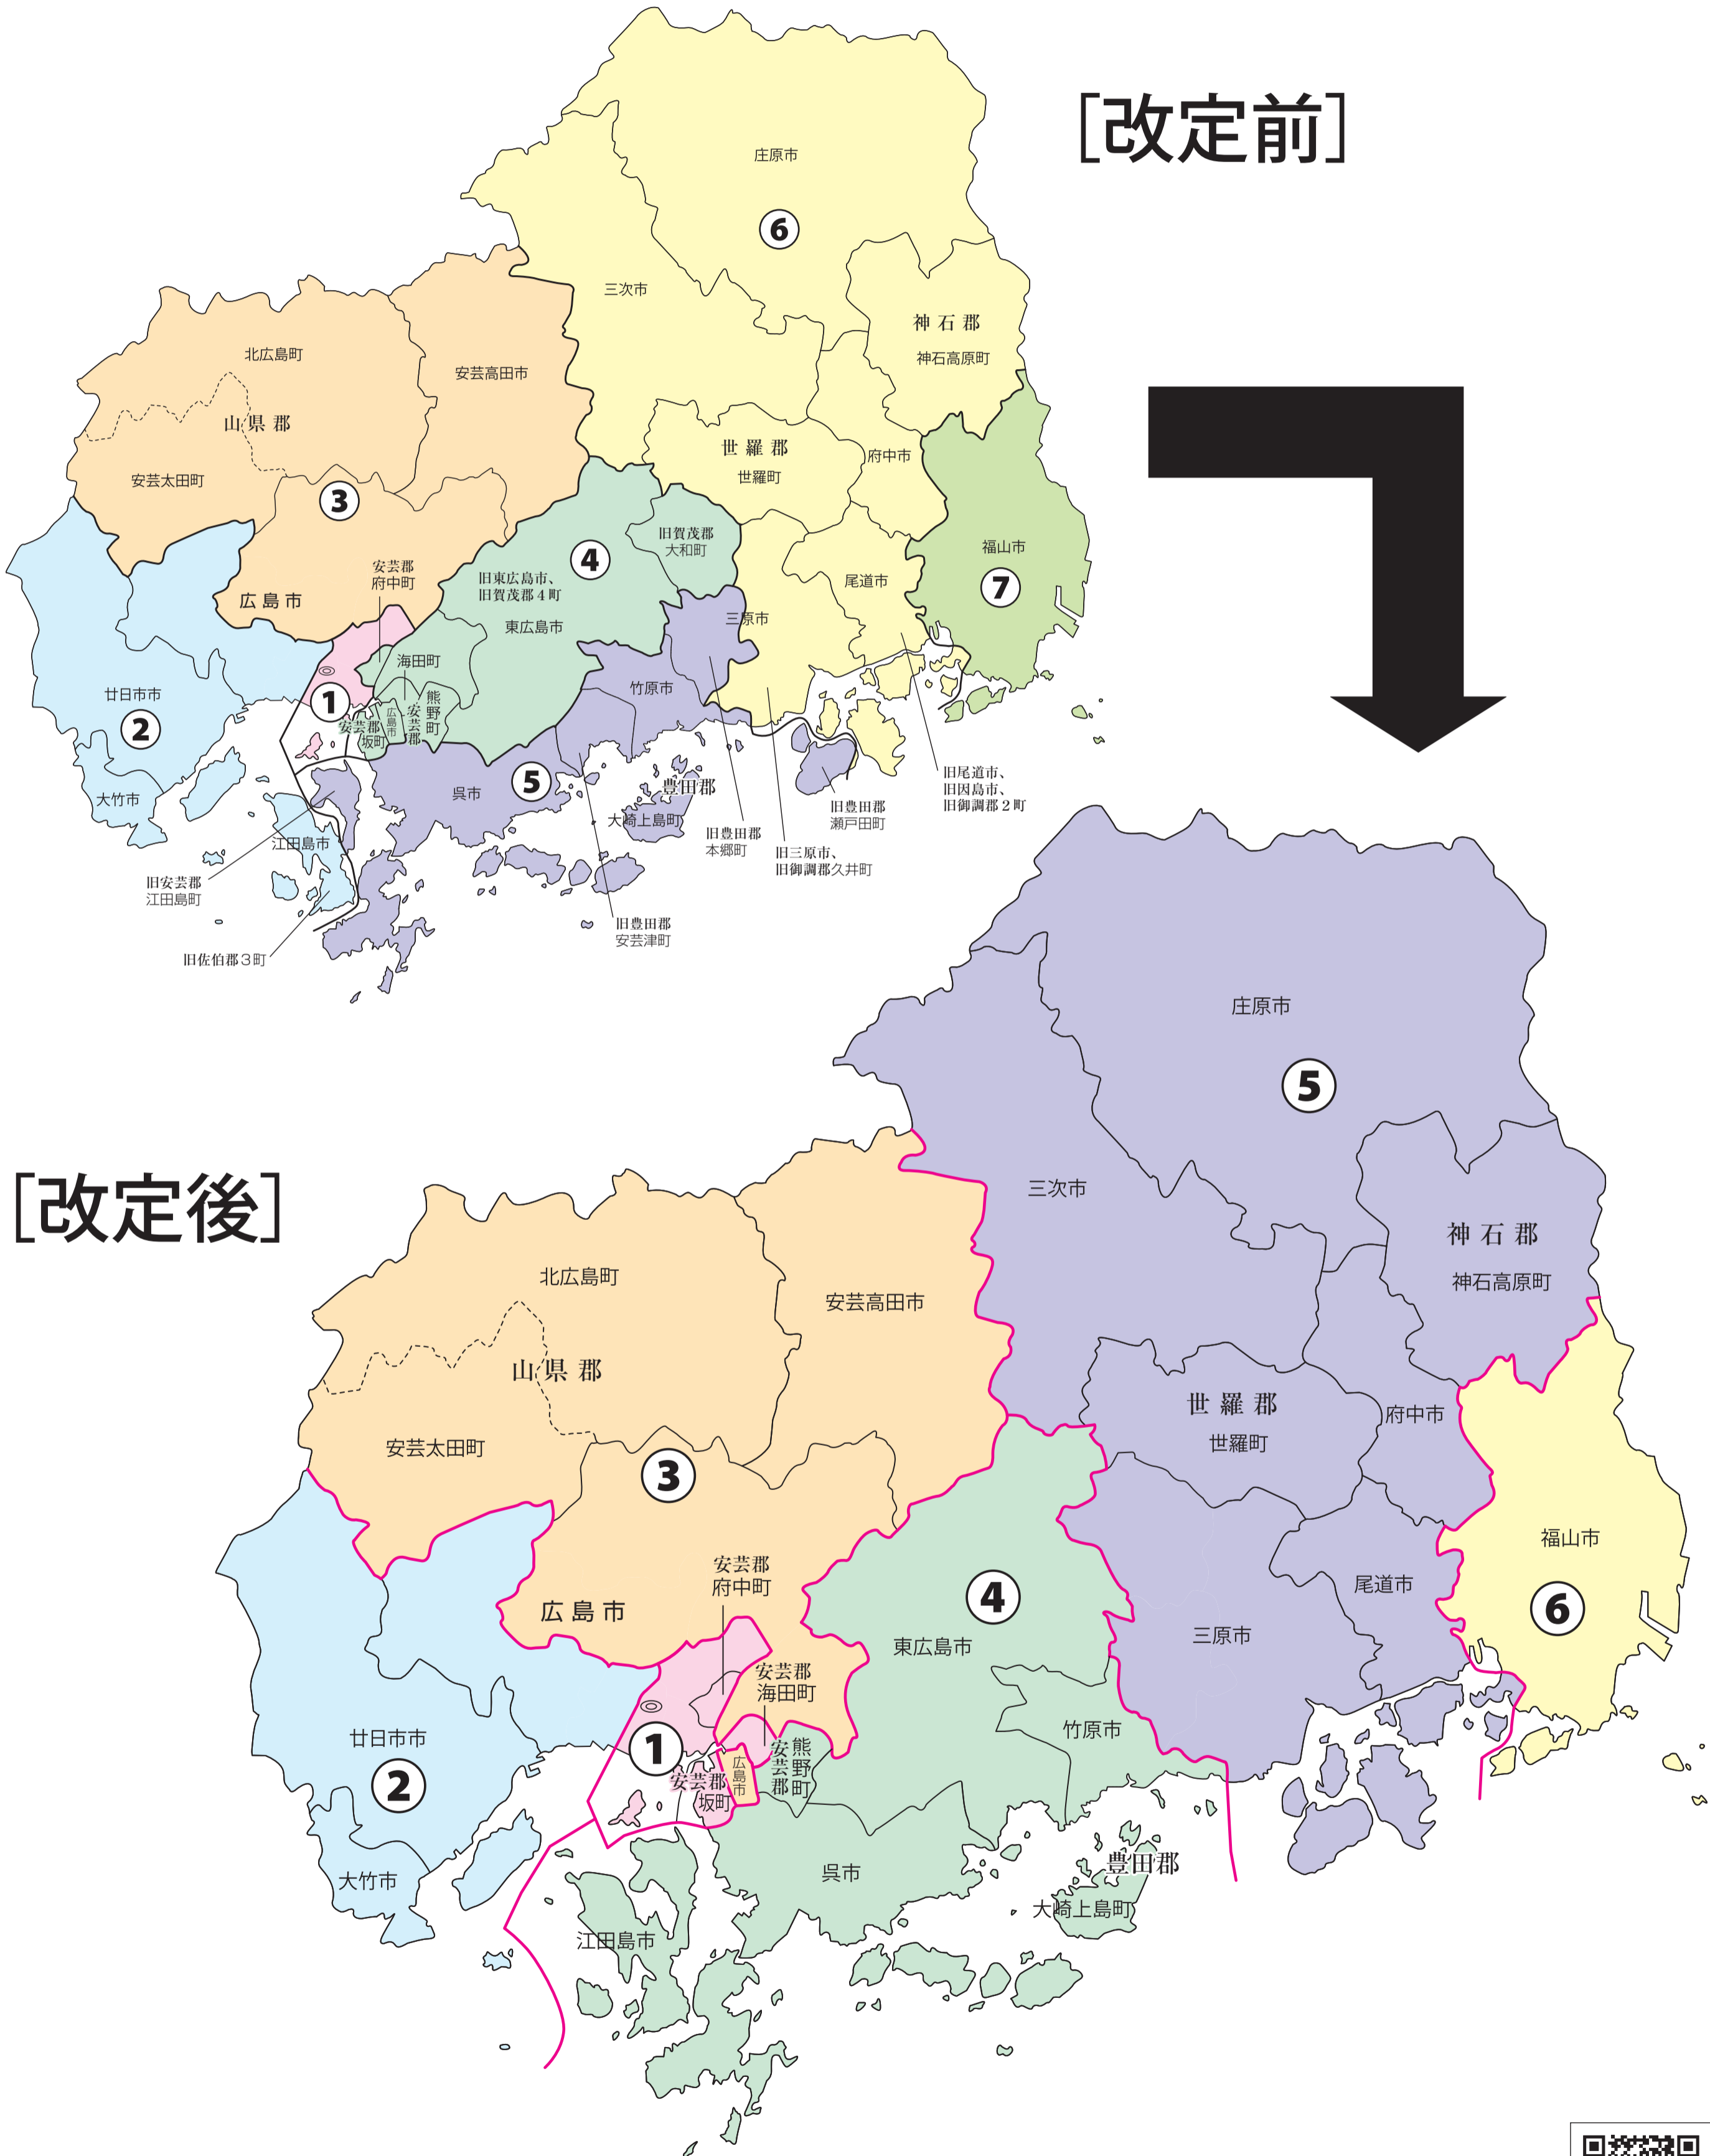

# 衆議院議員選挙小選挙区図

## 広島県

衆議院議員選挙の小選挙区が改定されました。  
次の衆議院議員総選挙からは、新しい選挙区で選挙が行われます。

[改定後]

[改定前]

【お問い合わせは】：●総務省選挙部 ●都道府県選挙管理委員会 ●市区町村選挙管理委員会  
詳しくは、総務省ホームページをご覧ください。⇒ [https://www.soumu.go.jp/senkyo/senkyo\\_s/news/senkyo/shu\\_kuwari/shu\\_kuwari\\_4.html](https://www.soumu.go.jp/senkyo/senkyo_s/news/senkyo/shu_kuwari/shu_kuwari_4.html)