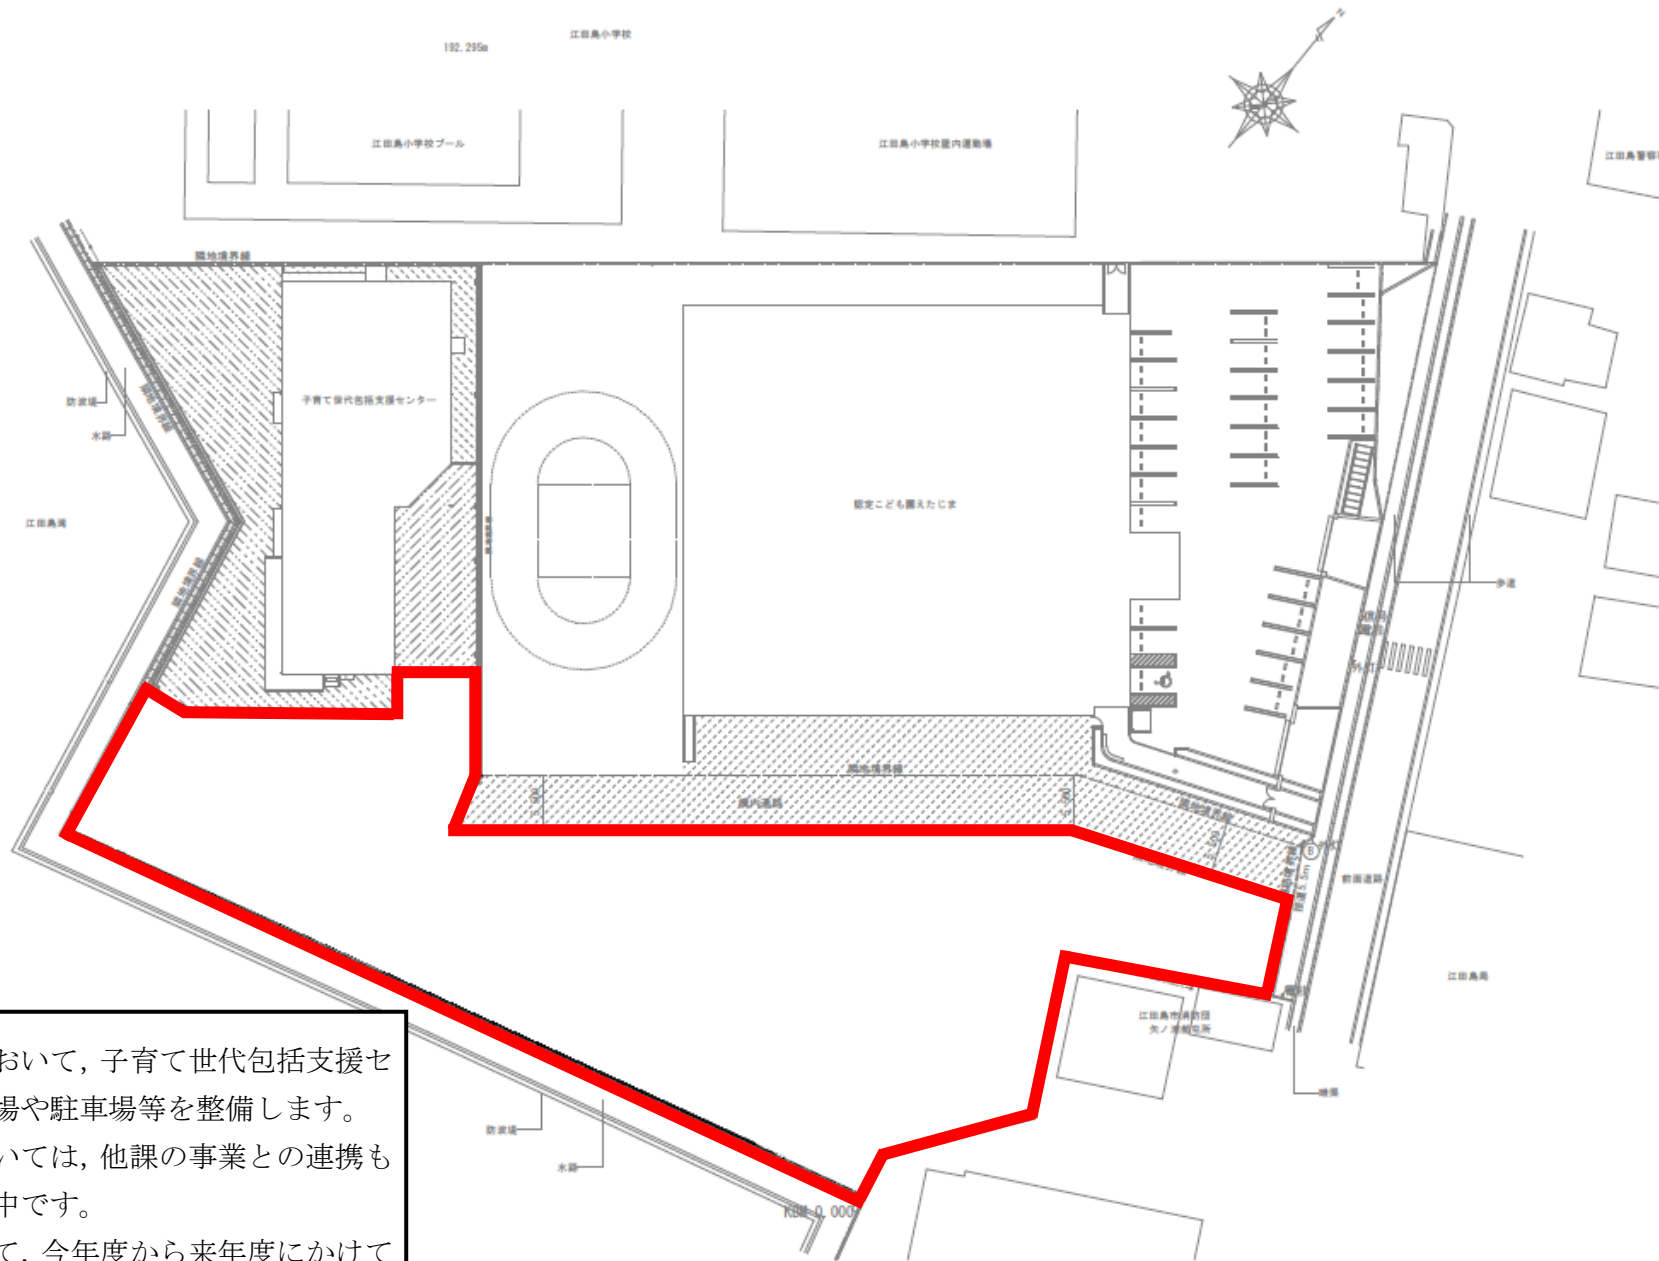

【子育て世代包括支援センター周辺整備工事について】

赤枠の範囲内において、子育て世代包括支援センターの屋外広場や駐車場等を整備します。詳細な内容については、他課の事業との連携もあり、現在検討中です。今後の計画として、今年度から来年度にかけて設計と工事を実施する予定です。