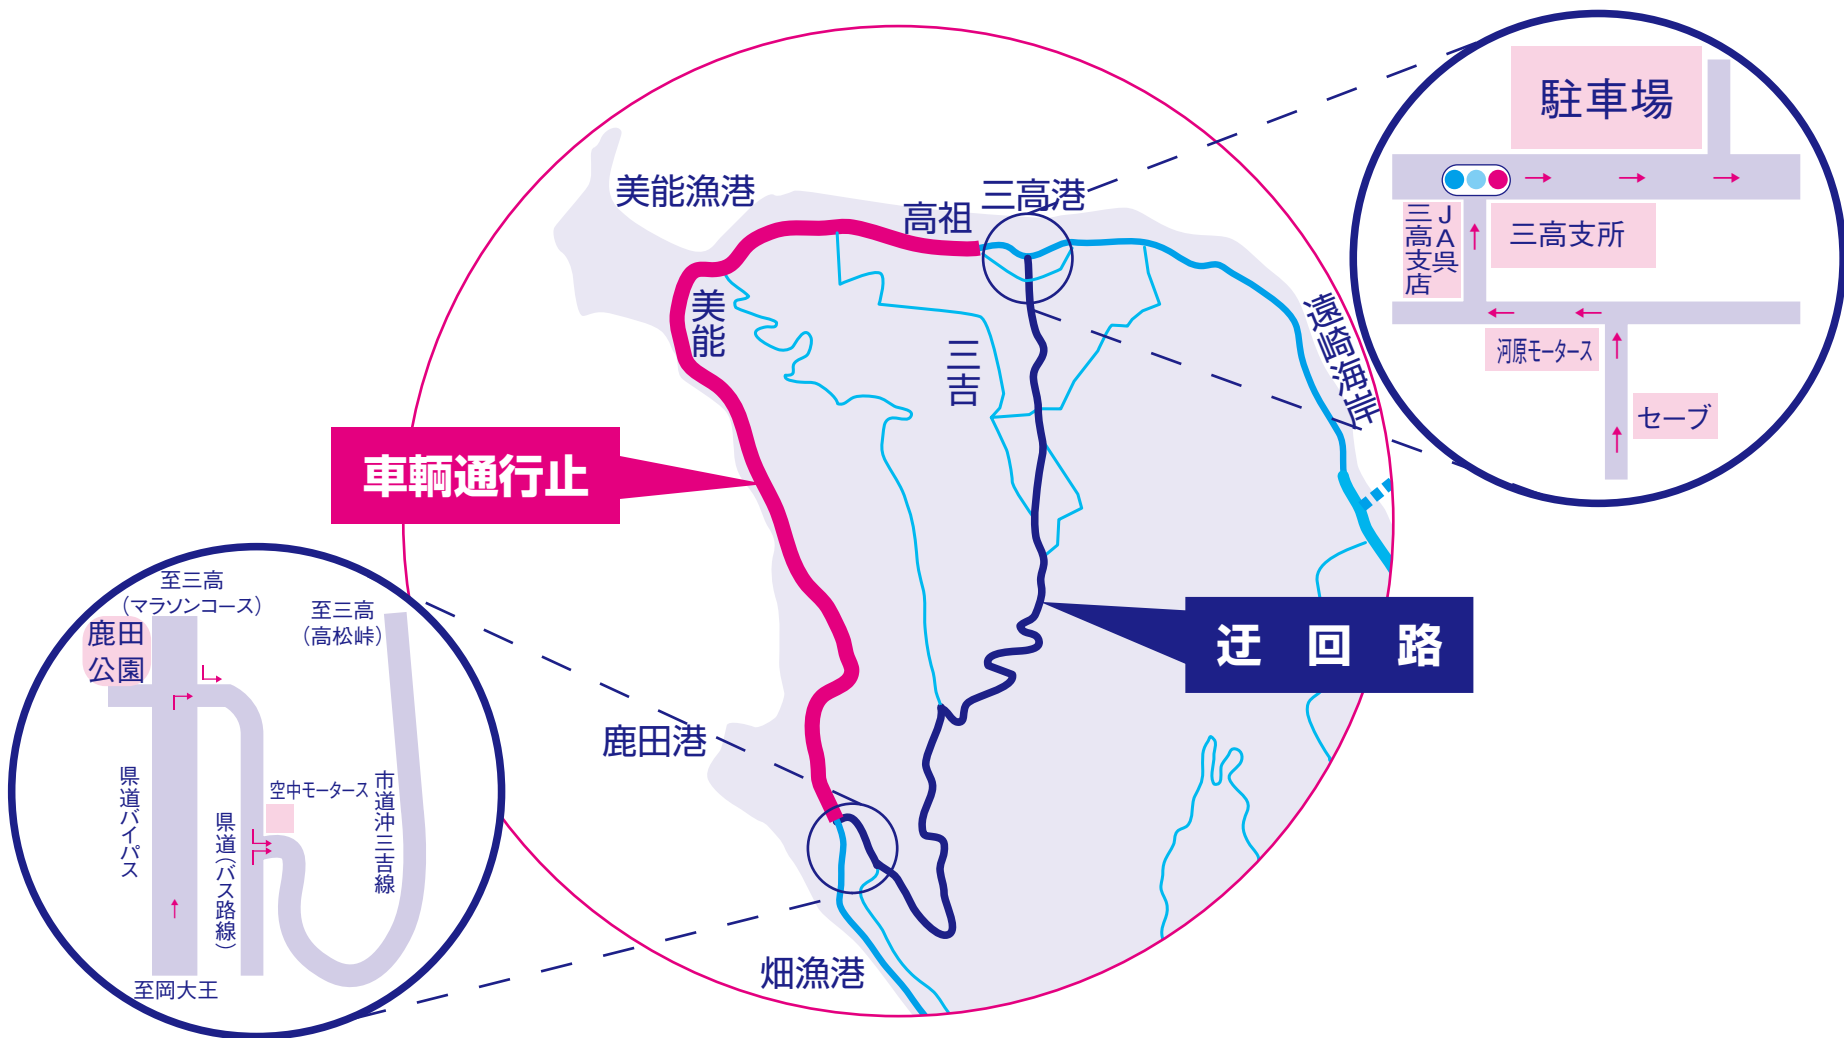

# 第36回江田島市かきカキマラソン大会

1,500名が参加

# 交通規制についてのお知らせ

「第36回江田島市かきカキマラソン大会」を平成25年3月3日(日)に市内外から1,500名の選手が参加して開催します。この大会の開催に伴い、次の区間が通行止めとなります。大変ご迷惑をおかけしますが、ご協力ご声援よろしくお願い致します。

## ◎通行止め日時

平成25年3月3日(日)

午前9時40分から午前11時30分

(大会終了後、防災放送で規制解除をお知らせします)

## ◎通行止め区間

【高田・沖美・江田島線】

県道JA三高支店～高祖～美能～鹿田公園入口交差点付近までの間