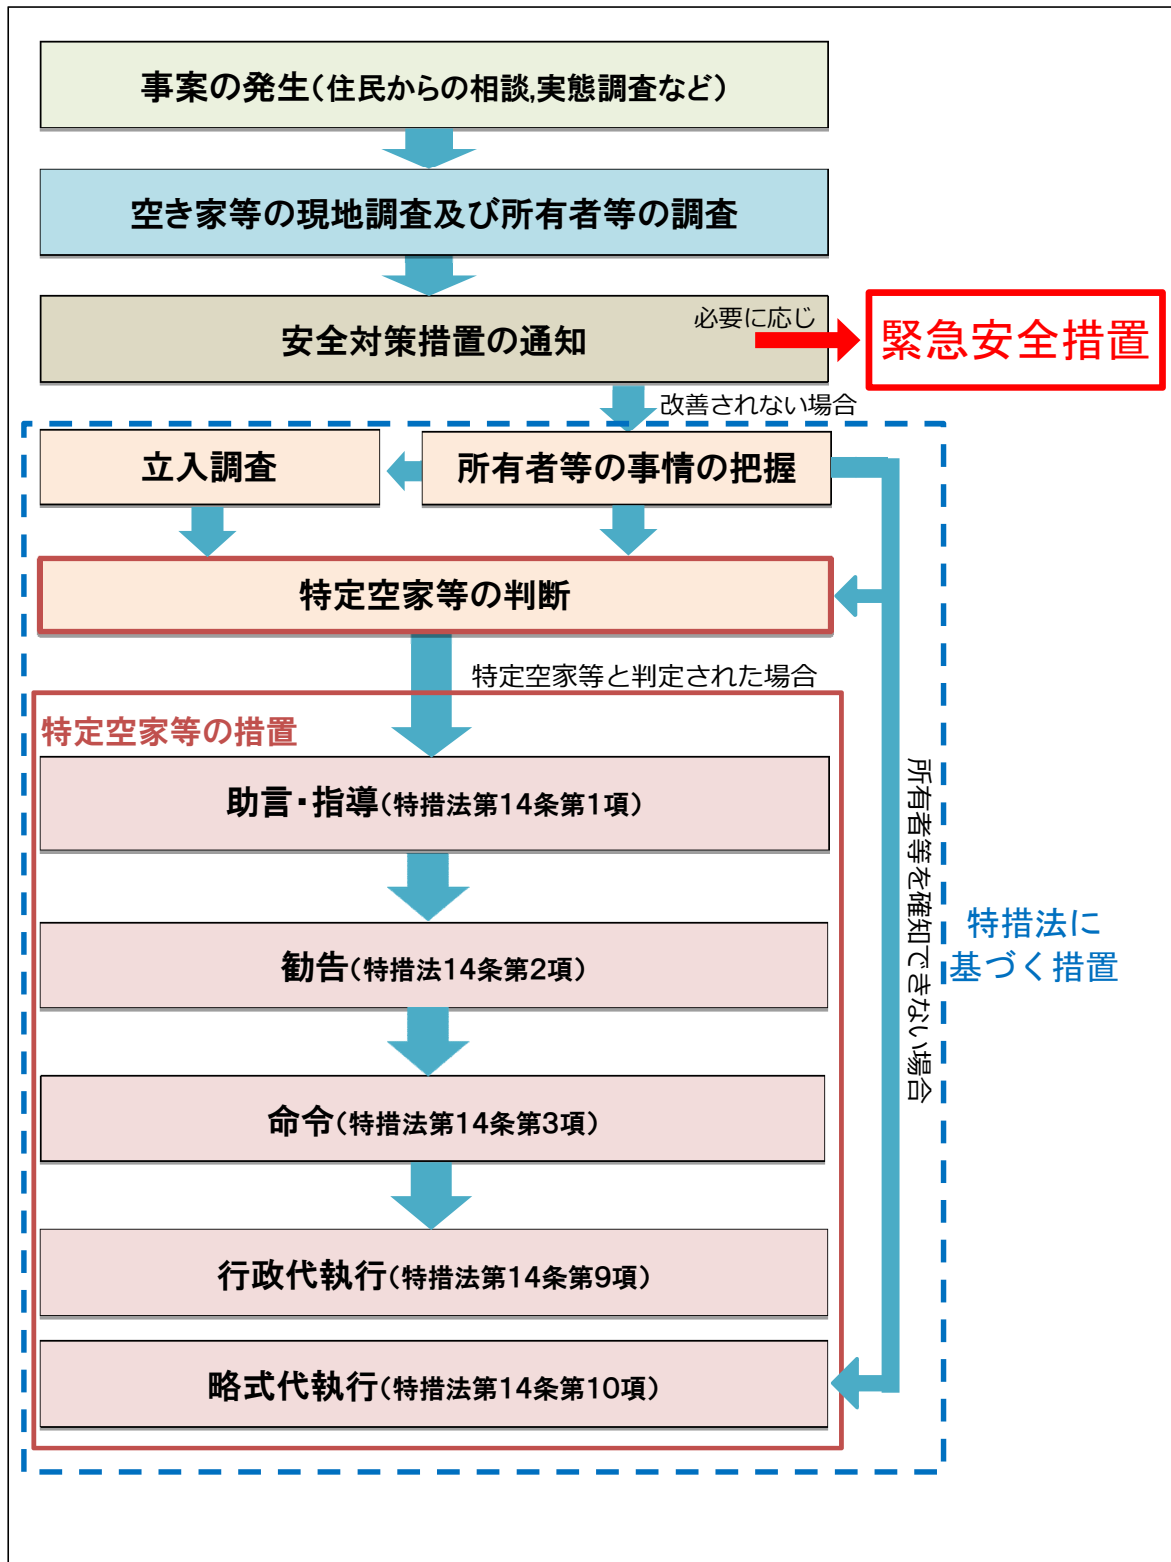

(参考資料)

緊急安全措置のタイミングについて

(参考資料)

緊急安全措置のイメージ

緊急安全対策（他市町の事例）

瓦等の落下防止策(ブルーシート対応)

瓦等の落下防止策(ネット対応)

瓦等の落下防止策(防護柵対応)