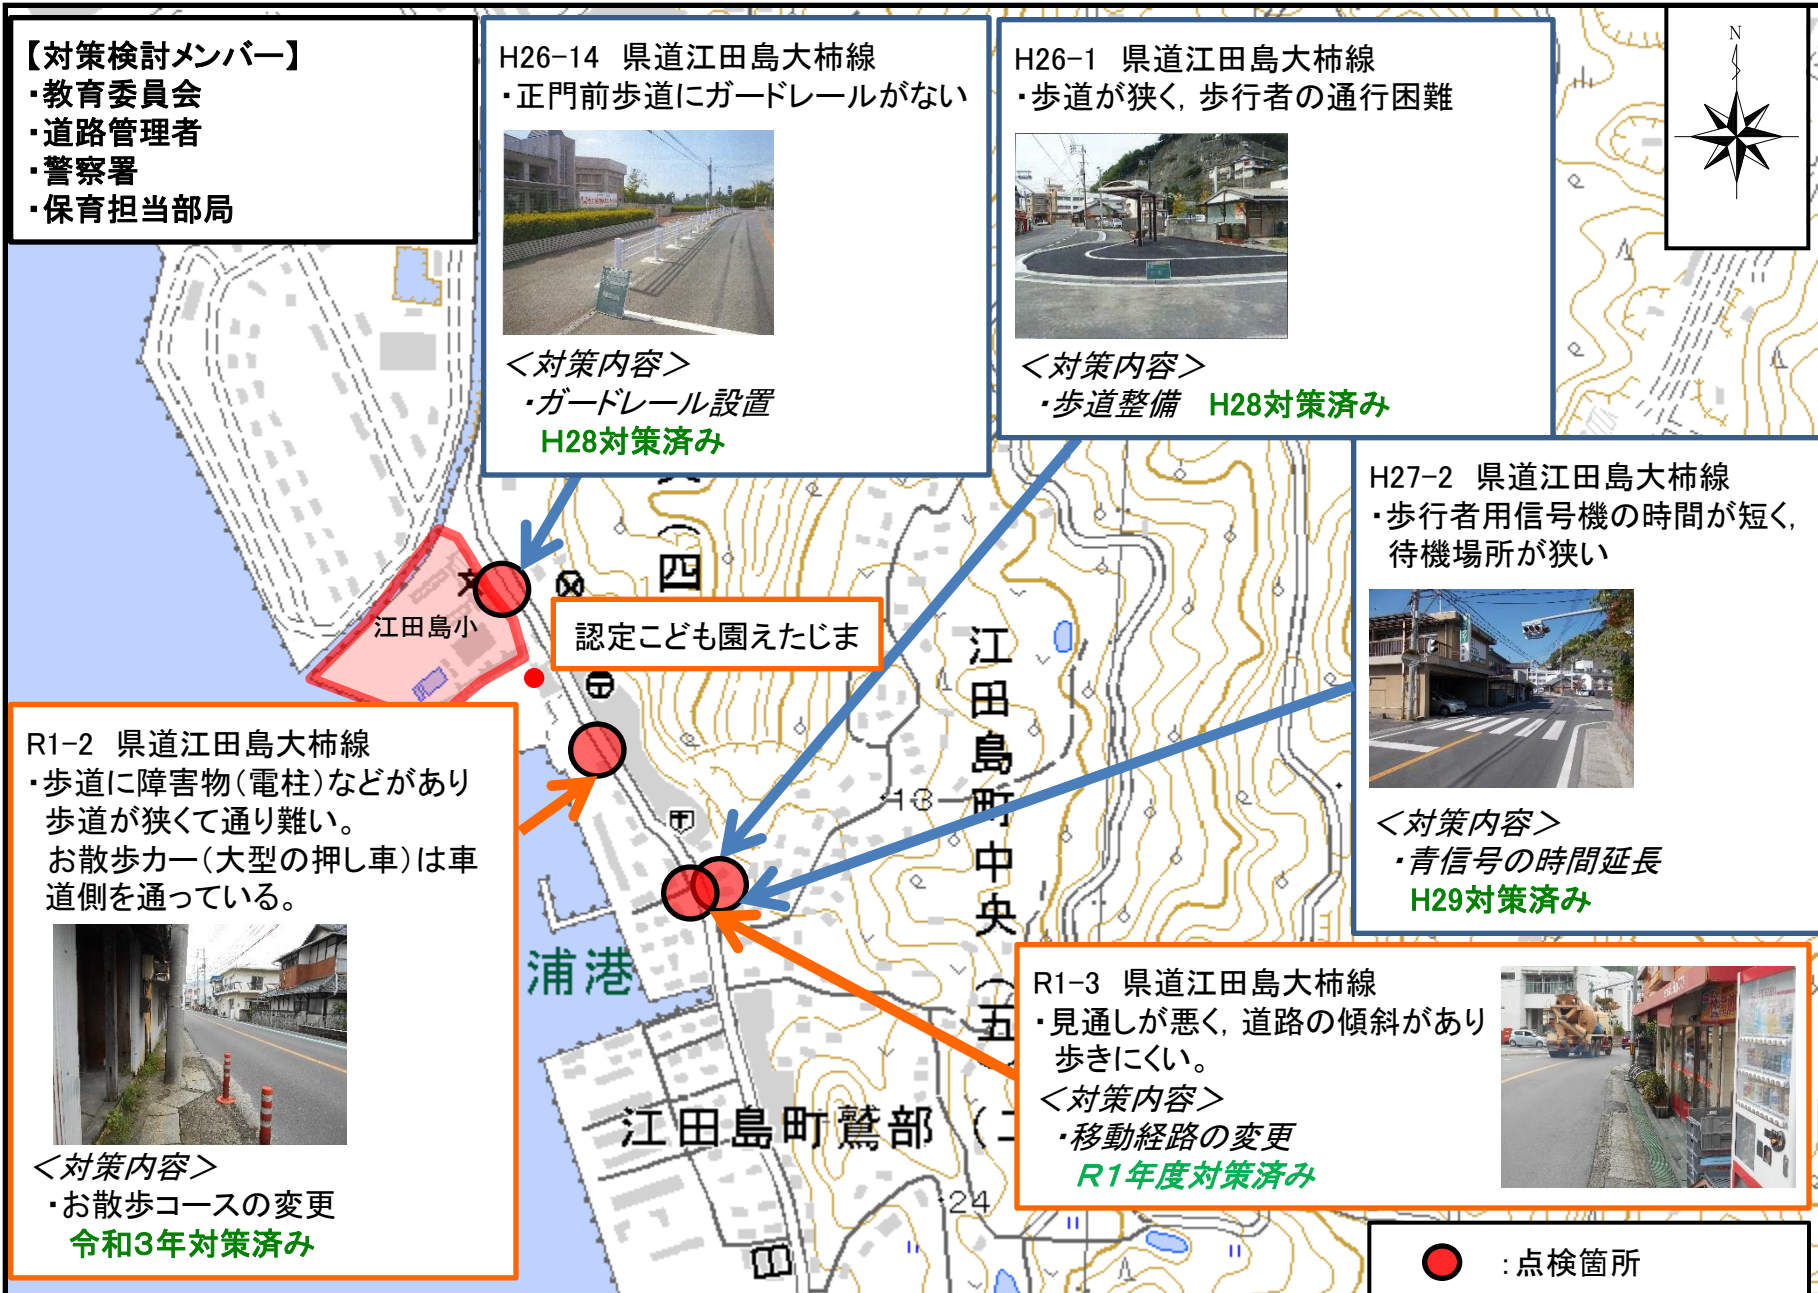

子供の移動経路／通学路等の安全対策箇所図 [認定こども園えたじま／江田島小学]

子供の移動経路／通学路等の安全対策箇所図 [江田島小学校]

子供の移動経路／通学路等の安全対策箇所図 [江田島小学校]

子供の移動経路／通学路等の安全対策箇所図 [江田島小学校]

子供の移動経路／通学路等の安全対策箇所図 [江田島小学校]

<対策内容>
 ・横断歩道設置 **R2対策済み**

<対策内容>
 ・道路標示等による注意喚起
H30対策済み

子供の移動経路／通学路等の安全対策箇所図 [江田島小学校]

子供の移動経路／通学路等の安全対策箇所図 [江田島小学校]

子供の移動経路／通学路等の安全対策箇所図 [江田島小学校]

子供の移動経路／通学路等の安全対策箇所図 [江田島小学校]