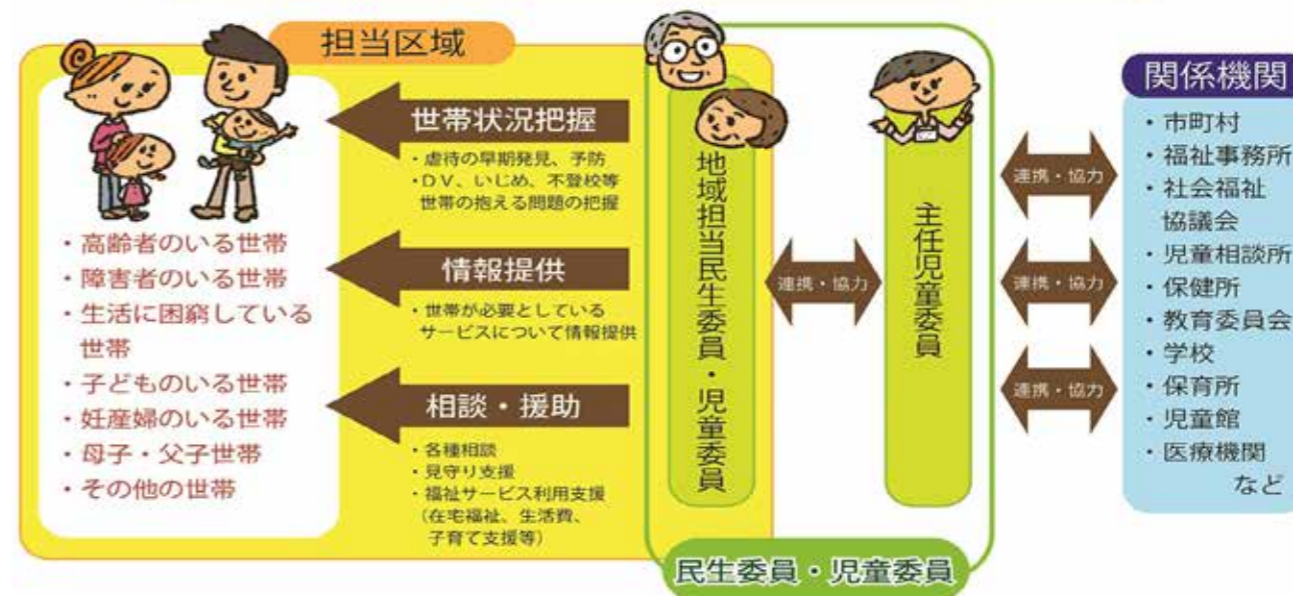

民生委員の連絡先などのお問い合わせや、委員不在地区に住んでいる方は、社会福祉課 ☎ 0823-43-1638 までご連絡ください。

支え合う 住みよい社会 地域から 毎年5月12日は「民生委員・児童委員の日」

☎ 社会福祉課 ☎ 0823-43-1638

広島県民協マスコットキャラクター「ミンジー」

民生委員・児童委員、主任児童委員の活動について

毎年5月12日は「民生委員・児童委員の日」です。この日から1週間「活動強化週間」とし、民生委員・児童委員について地域住民のみならず関係機関等に理解を深めていただき、信頼関係を築くことを目的に、様々なPR活動をしています。

本市では、3月20日現在90名の方が民生委員・児童委員として介護や子育ての相談、一人暮らしの高齢者などの見守り、行政や関係機関との連携など地域福祉活動に取り組んでいます。その中には、子どもや子育てに関する支援を専門に担当する主任児童委員も活動しています。

民生委員・児童委員は法律により厚生労働大臣から委嘱された無報酬のボランティアで、地域の身近な相談役です。民生委員・児童委員には、守秘義務があり、相談内容を他の人に漏らすことはありません。