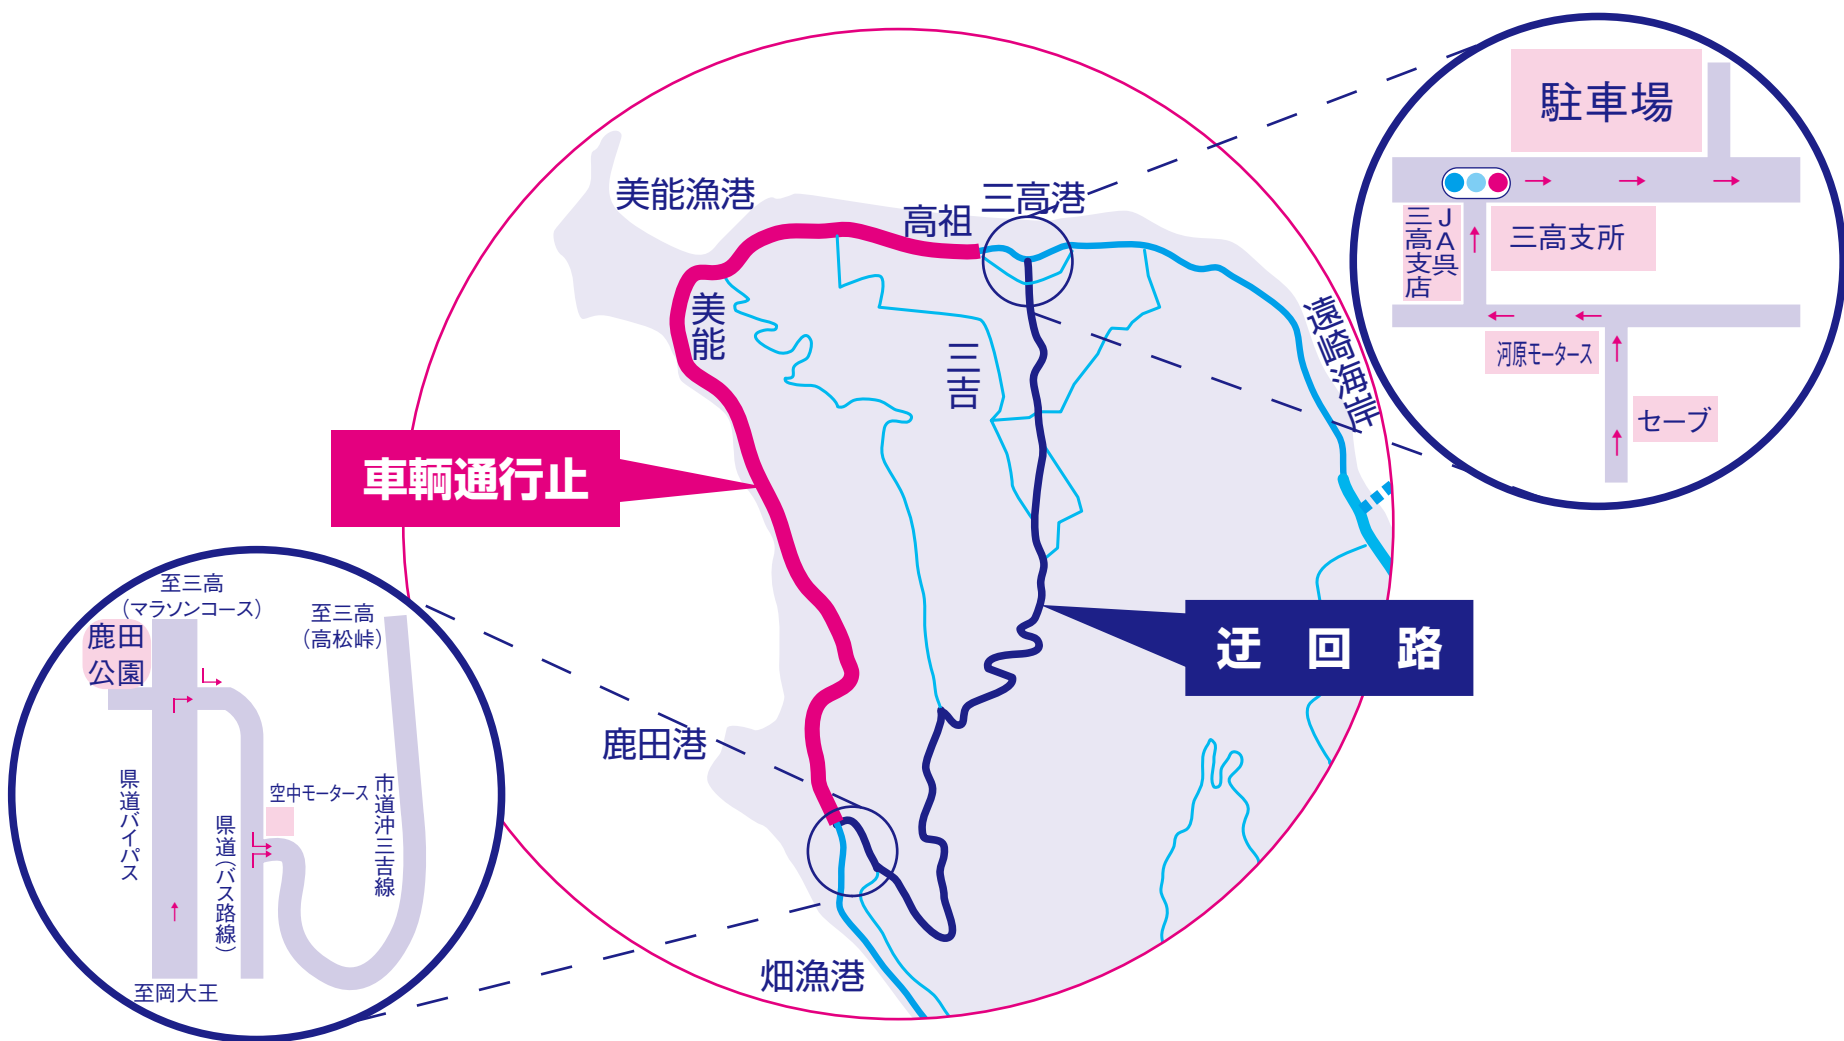

第37回江田島市かきカキマラソン大会

1,500名が参加

交通規制についてのお知らせ

「第37回江田島市かきカキマラソン大会」を平成26年3月2日(日)に市内外から1,500名の選手が参加して開催します。この大会の開催に伴い、次の区間が通行止めとなります。大変ご迷惑をおかけしますが、ご協力ご声援よろしくお願い致します。

◎通行止め日時

平成26年3月2日(日)

午前9時40分から午前11時30分

(大会終了後、防災放送で規制解除をお知らせします)

◎交通機関

車輜通行止め(緊急車輜及び大会関係車輜を除く)

◎通行止め区間

【高田・沖美・江田島線】

県道JA三高支店～高祖～美能～鹿田公園入口交差点付近までの間

◎迂回路

高松峠越えの市道(沖・三吉線)

大会・交通規制についての問い合わせ