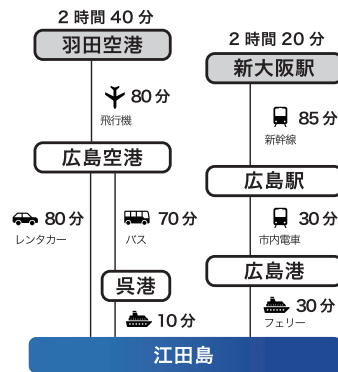

※ツアーには、交通費と宿泊費の補助制度があります。

ツアー例 | ご希望の時期や期間、ご興味のある内容に合わせてプランを検討いたします。

- ・1Day | 重要な社会課題を中心に回るエントリーツアー
- ・3Days | 課題体験や地域事業者インタビューも含めた課題深堀ツアー
- ・1Week | 現場とコワーキングスペースを行き来するビジネス創出合宿

※参考価格 | 1社につき、一日あたり1万円ほどのコーディネート料金が発生いたします。

実施までのステップ

アクセス

お問い合わせ

江田島市政策推進課

0823-43-1631

Mail
seisaku@city.etchujima.hiroshima.jp

課題先進地域、
広島県江田島。

ミライのタネがココにある。
さあ、一緒に試してみよう。