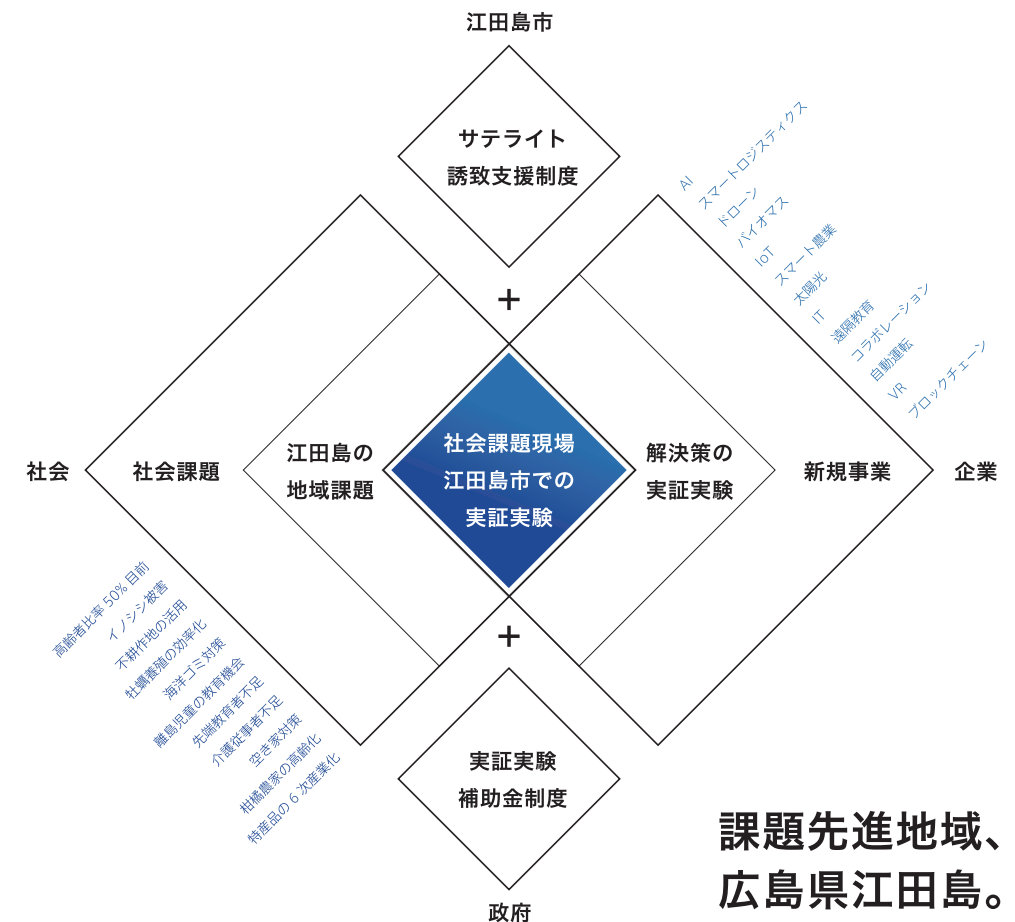

※ツアーには、交通費と宿泊費の補助制度があります。

ツアー例 | ご希望の時期や期間、ご興味のある内容に合わせてプランを検討いたします。

- ・1Day | 重要な社会課題を中心に回るエントリーツアー
- ・3Days | 課題体験や地域事業者インタビューも含めた課題深堀ツアー
- ・1Week | 現場とコワーキングスペースを行き来するビジネス創出合宿

※参考価格 | 1社につき、一日あたり1万円ほどのコーディネート料金が発生いたします。

実施までのステップ

アクセス

お問い合わせ

江田島市政策推進課

0823-43-1631

Mail
seisaku@city.etchujima.hiroshima.jp

課題先進地域、
広島県江田島。

ミライのタネがココにある。
さあ、一緒に試してみよう。

ミライのタネ、広島県江田島市。

広島市の南にある江田島市は、瀬戸内の温暖な気候と美しい多島美の中、自然豊かな島です。全国でも有数の産地である牡蠣の他、県内でもトップクラスの海産物、柑橘や野菜・生花といった農作物等、瀬戸内の恵み豊かな島です。近年では、少子高齢化をはじめとする社会課題が散見され、「課題先進地域」と言われています。江田島市の課題を題材に、**新たな解決策やビジネスが生まれることで、社会全体の課題解決につながる。そんなミライのタネにあふれた地域**でもあります。